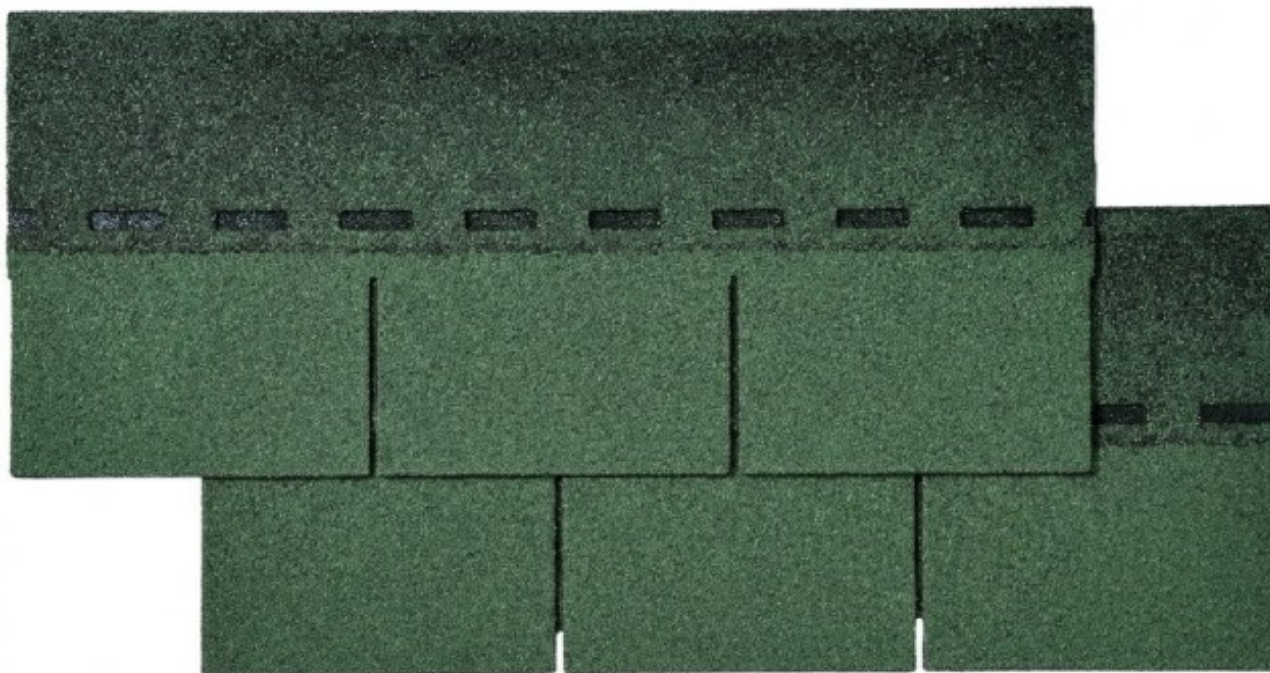

Brico Legno Store

Tecno Wood

Via Ettore D'Amore

**Tegole Canadesi Verdi Rettangolari Bituminose
con Finitura Granigliata - Pacco da 3 mq**

Tegole Canadesi Verdi Rettangolari Bituminose con Finitura Granigliata

Brico Legno Store

Tecno Wood
Via Ettore D'Amore

Tegole canadesi verdi rettangolari in bitume rinforzato. Impermeabili e resistenti ai raggi UV, ideali per tetti inclinati, cassette in legno e gazebo.

~~Prezzo base, tasse escluse IVA 62,68 €~~

La particolare **finitura granigliata verde** non ha solo una funzione estetica, ma protegge gli strati bituminosi dai raggi UV e dall'abrasione meccanica, mantenendo la colorazione brillante anche dopo anni di esposizione solare. Ogni confezione è studiata per garantire una resa pratica di 3 metri quadrati, calcolo che include già le sovrapposizioni necessarie per una corretta installazione. Per ottenere un risultato ottimale e duraturo, si raccomanda l'impiego di chiodi specifici a gambo corto e testa larga, in caso di pendenze elevate o zone particolarmente ventose, l'applicazione supplementare di mastice bituminoso nei punti di giunzione.

Specifiche Tecniche

Forma: Rettangolare

Colore: Verde

Finitura superficiale: Granigliata

Materiale: Supporto in bitume

Superficie complessiva: 3 mq

La tonalità di colore delle tegole potrebbe variare leggermente in funzione della fornitura disponibile