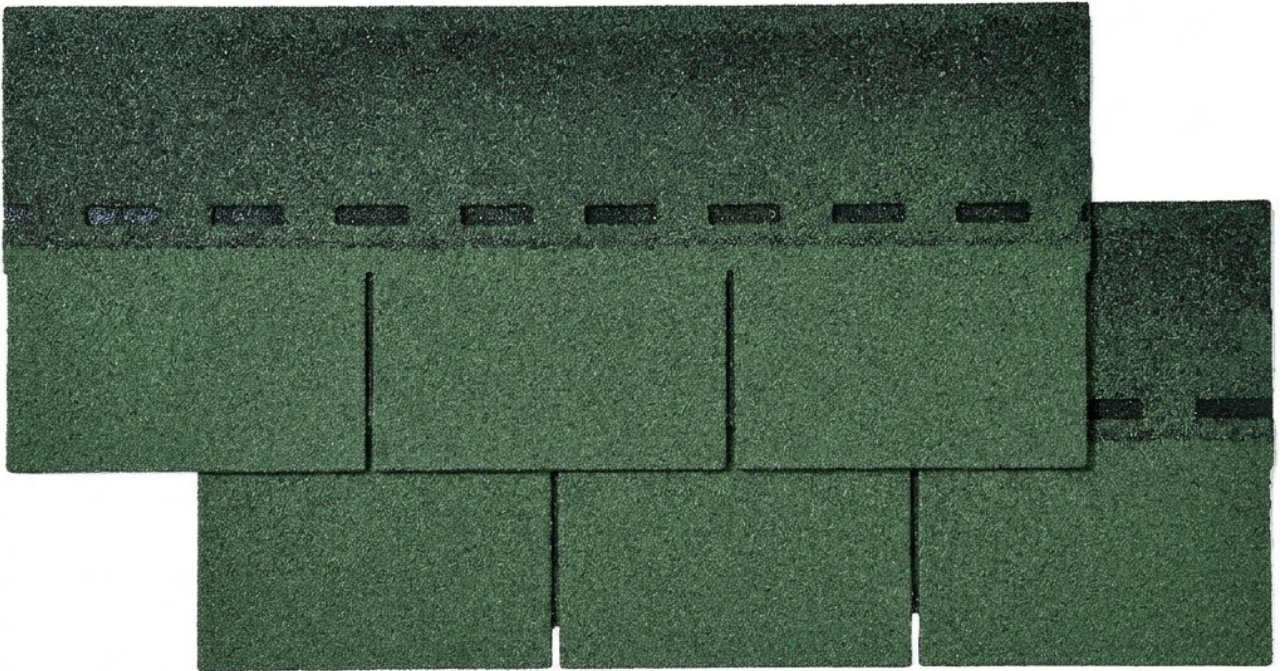

Brico Legno Store

Tecno Wood

Via Ettore D'Amore

**Tegole Canadesi Verdi Rettangolari Bituminose
con Finitura Granigliata - Pacco da 3 mq**

Tegole Canadesi Verdi Rettangolari Bituminose con Finitura Granigliata

Brico Legno Store

Tecno Wood
Via Ettore D'Amore

Tegole canadesi verdi rettangolari in bitume rinforzato. Impermeabili e resistenti ai raggi UV, ideali per tetti inclinati, cassette in legno e gazebo.

~~Prezzo base, tasse escluse IVA 62,68 €~~

La particolare **finitura granigliata verde** non ha solo una funzione estetica, ma protegge gli strati bituminosi dai raggi UV e dall'abrasione meccanica, mantenendo la colorazione brillante anche dopo anni di esposizione solare. Ogni confezione è studiata per garantire una resa pratica di 3 metri quadrati, calcolo che include già le sovrapposizioni necessarie per una corretta installazione. Per ottenere un risultato ottimale e duraturo, si raccomanda l'impiego di chiodi specifici a gambo corto e testa larga, in caso di pendenze elevate o zone particolarmente ventose, l'applicazione supplementare di mastice bituminoso nei punti di giunzione.

Specifiche Tecniche

Forma: Rettangolare

Colore: Verde

Finitura superficiale: Granigliata

Materiale: Supporto in bitume

Superficie complessiva: 3 mq

La tonalità di colore delle tegole potrebbe variare leggermente in funzione della fornitura disponibile