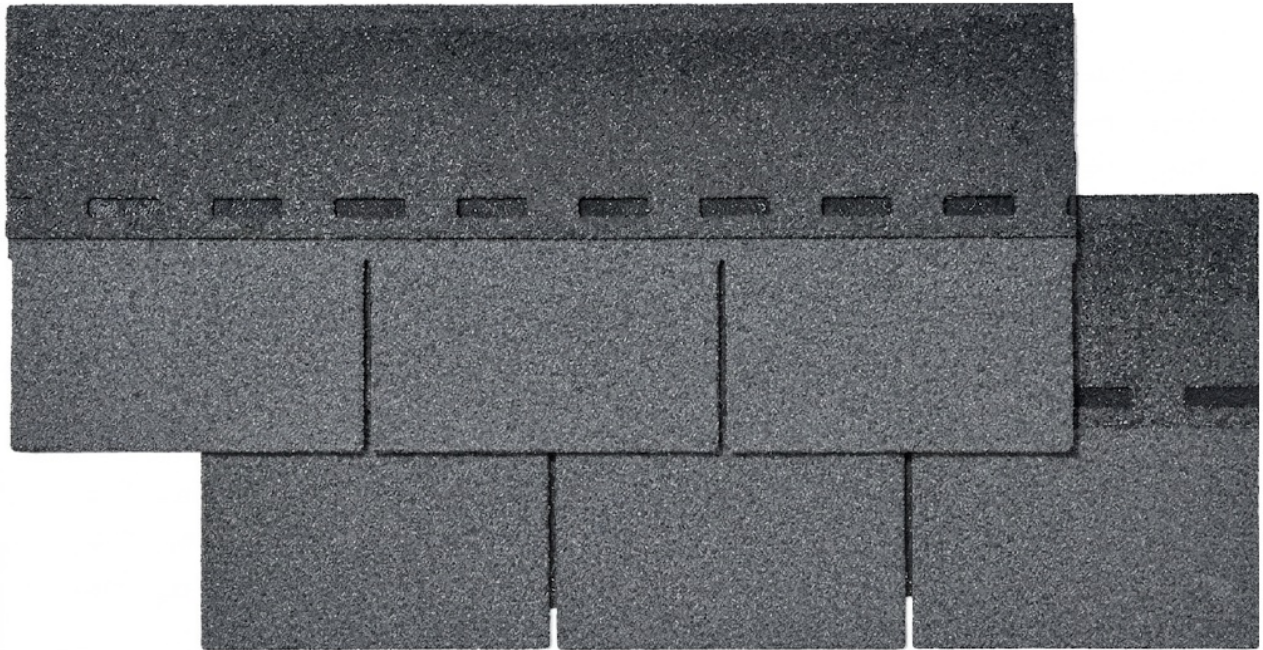

Brico Legno Store

Tecno Wood

Via Ettore D'Amore

**Tegole Canadesi Grigie Rettangolari Bituminose
con Finitura Granigliata - Pacco da 3 mq**

Brico Legno Store

Tecno Wood
Via Ettore D'Amore

Tegole canadesi grigie rettangolari in bitume rinforzato. Impermeabili e resistenti ai raggi UV, ideali per tetti inclinati, casette in legno e gazebo.

Brico Legno Store

Tecno Wood
Via Ettore D'Amore

Le **tegole canadesi rettangolari** rappresentano la soluzione più versatile e sicura per la copertura di tetti inclinati, casette da giardino, gazebo e tettoie in legno. Realizzate con un solido supporto rinforzato e bitume di alta qualità, queste tegole garantiscono un'impermeabilizzazione perfetta e una lunga durata nel tempo.

La particolare **finitura granigliata grigia** non ha solo una funzione estetica, ma protegge gli strati bituminosi dai raggi UV e dall'abrasione meccanica, mantenendo la colorazione brillante anche dopo anni di esposizione solare. Ogni confezione è studiata per garantire una resa pratica di 3 metri quadrati, calcolo che include già le sovrapposizioni necessarie per una corretta installazione. Per ottenere un risultato ottimale e duraturo, si raccomanda l'impiego di chiodi specifici a gambo corto e testa larga, in caso di pendenze elevate o zone particolarmente ventose, l'applicazione supplementare di mastice bituminoso nei punti di giunzione.

Specifiche Tecniche

Forma: Rettangolare

Colore: Grigio

Finitura superficiale: Granigliata

Materiale: Supporto in bitume

Superficie complessiva: 3 mq

La tonalità di colore delle tegole potrebbe variare leggermente in funzione della fornitura disponibile