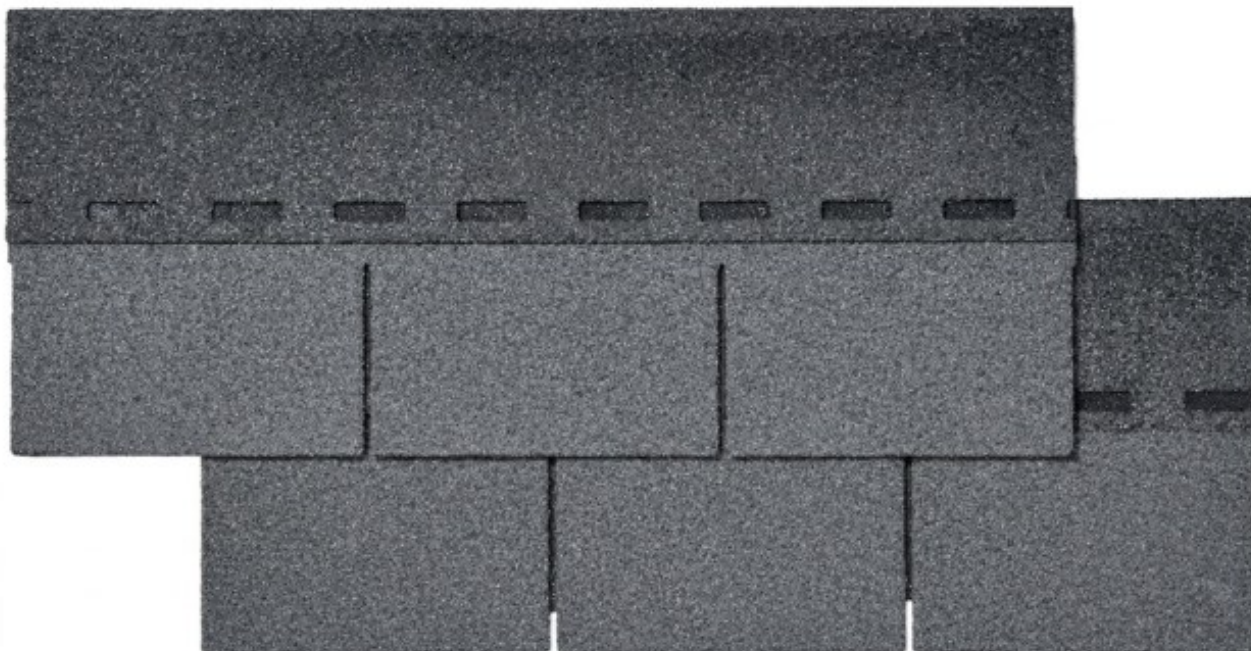

Brico Legno Store

Tecno Wood

Via Ettore D'Amore

**Tegole Canadesi Grigie Rettangolari Bituminose
con Finitura Granigliata - Pacco da 3 mq**

Brico Legno Store

Tecno Wood
Via Ettore D'Amore

Tegole canadesi grigie rettangolari in bitume rinforzato. Impermeabili e resistenti ai raggi UV, ideali per tetti inclinati, casette in legno e gazebo.

Brico Legno Store

Tecno Wood
Via Ettore D'Amore

Le **tegole canadesi rettangolari** rappresentano la soluzione più versatile e sicura per la copertura di tetti inclinati, casette da giardino, gazebo e tettoie in legno. Realizzate con un solido supporto rinforzato e bitume di alta qualità, queste tegole garantiscono un'impermeabilizzazione perfetta e una lunga durata nel tempo.

La particolare **finitura granigliata grigia** non ha solo una funzione estetica, ma protegge gli strati bituminosi dai raggi UV e dall'abrasione meccanica, mantenendo la colorazione brillante anche dopo anni di esposizione solare. Ogni confezione è studiata per garantire una resa pratica di 3 metri quadrati, calcolo che include già le sovrapposizioni necessarie per una corretta installazione. Per ottenere un risultato ottimale e duraturo, si raccomanda l'impiego di chiodi specifici a gambo corto e testa larga, in caso di pendenze elevate o zone particolarmente ventose, l'applicazione supplementare di mastice bituminoso nei punti di giunzione.

Specifiche Tecniche

Forma: Rettangolare

Colore: Grigio

Finitura superficiale: Granigliata

Materiale: Supporto in bitume

Superficie complessiva: 3 mq

La tonalità di colore delle tegole potrebbe variare leggermente in funzione della fornitura disponibile