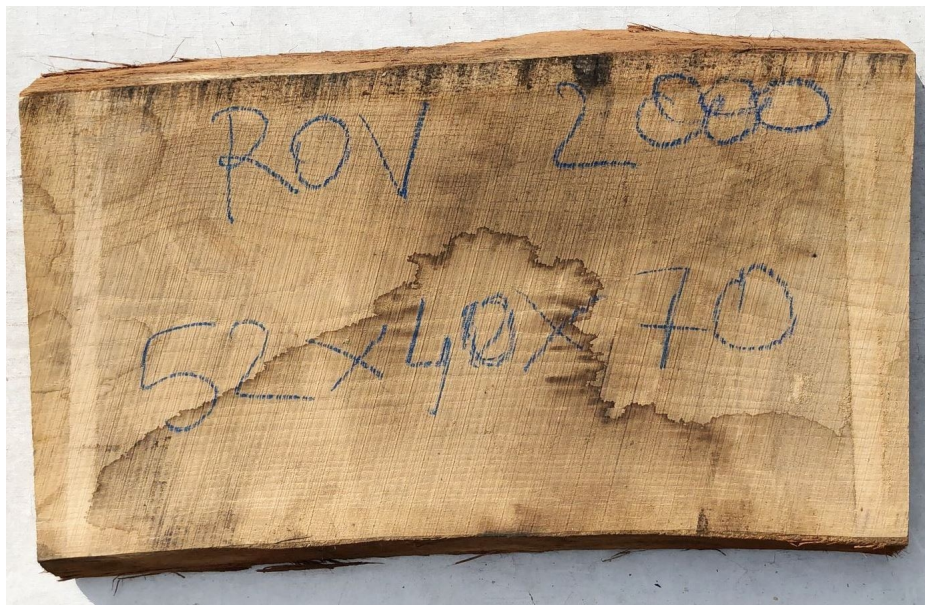

Tavola legno Rovere di Slavonia Non Refilato Grezzo mm 52 x 400 x 700

Tavola in legno massello di Rovere di Slavonia grezzo non refilato essiccato. Unico pezzo disponibile- All'interno immagini più dettagliate.

Di solito spedito in 3-5 giorni

[Fai una domanda su questo prodotto](#)

Descrizione

Tavola in legno massello di **Rovere di Slavonia** grezzo essiccato

Le foto al lato identificano la tavola oggetto della vendita.

Dimensioni:

mm 52 x 400 x 700

Pezzo unico disponibile

Tolleranza sulle dimensioni come per legge.

Si precisa che la misurazione viene prelevata verso il centro della tavola mediando la larghezza di entrambi i lati.

Sui lati lunghi esterni irregolari, trattandosi di alburno, la parte tenera delle tavole in rovere, si può riscontrare la presenza di piccoli forellini dovuti al tarlo.

In fase di lavorazione sarà quindi necessario o asportare l'alburno, segandolo, in modo da utilizzare la parte nobile della tavola, detta durame, oppure, se si desidera lasciare a vista la parte esterna non refilata, si renderà necessario procedere con il trattamento antitarlo per sanare la tavola.