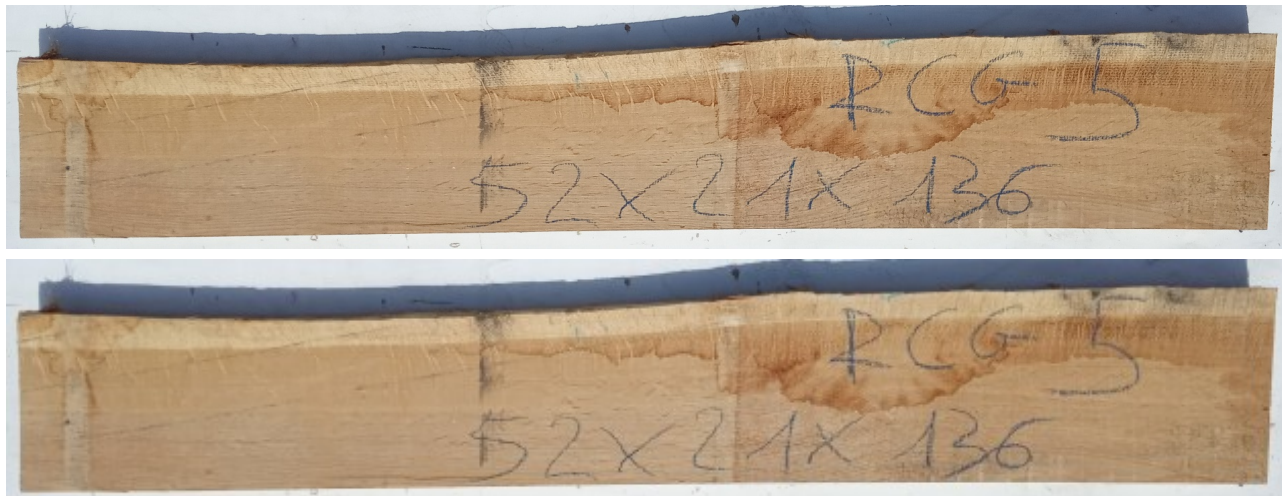

Brico Legno Store

Tecno Wood
Via Ettore D'Amore

Tavola legno Rovere di Slavonia Non Refilato Grezzo mm 52 x 210 x 1360

Tavola in legno massello di Rovere di Slavonia grezzo non refilato essiccato. Unico pezzo disponibile. All'interno immagini più dettagliate.

Descrizione Tavola in legno massello di **Rovere di Slavonia** essiccato

Le foto al lato identificano la tavola oggetto della vendita.

Dimensioni:

mm 52 x 210 x 1360

Pezzo unico disponibile

Tolleranza sulle dimensioni come per legge.

Sui lati lunghi esterni irregolari, trattandosi di albarno, la parte tenera delle tavole in rovere, si può riscontrare la presenza di piccoli forellini dovuti al tarlo.

Brico Legno Store

Tecno Wood

Via Ettore D'Amore

CARATTERISTICHE:

Descrizione generale: durame marrone chiaro, fibratura da dritta a irregolare e incrociata secondo le condizioni di accrescimento. Superfici segate radialmente mostrano la caratteristica figura argentea dovuta ai larghi raggi.