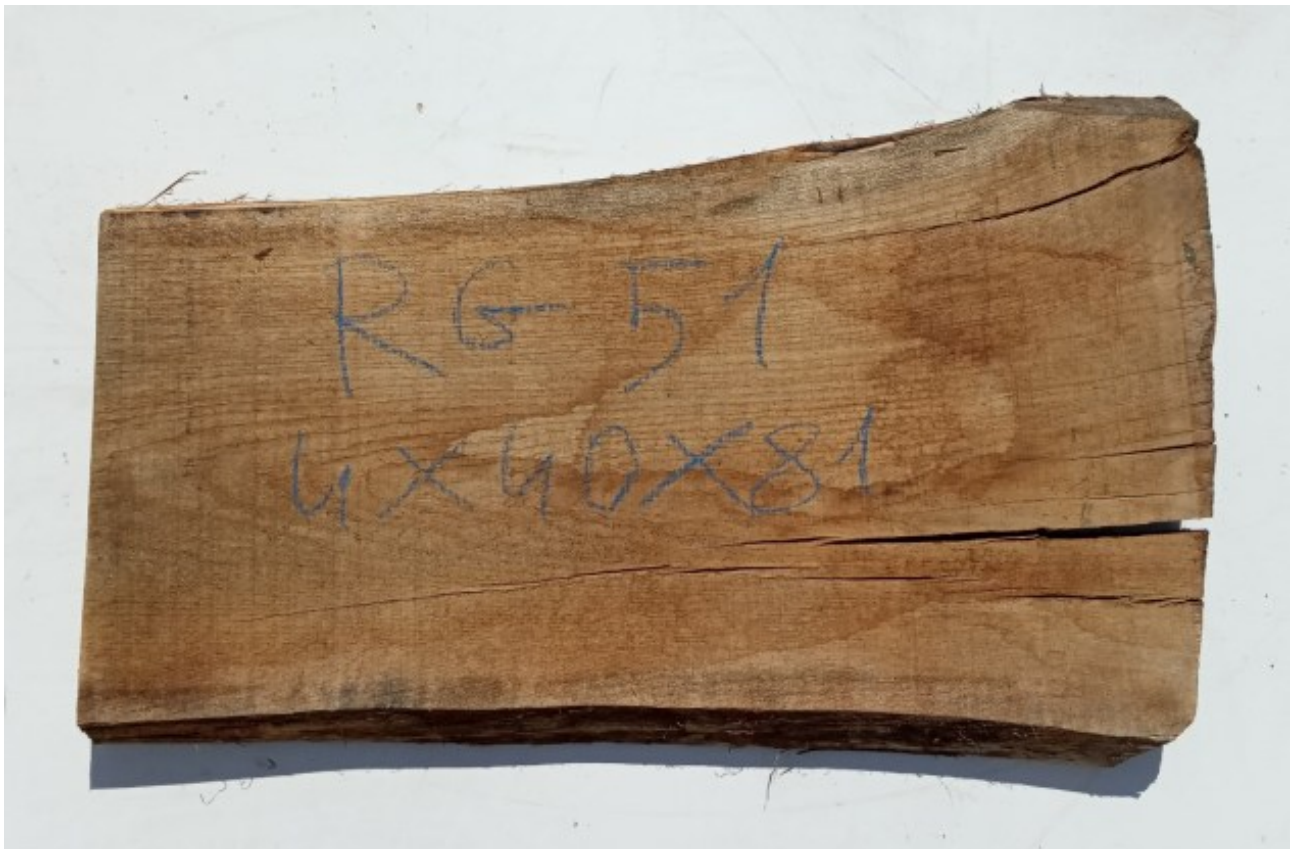

## Tavola legno Rovere di Slavonia Non Refilato Grezzo mm 40 x 400 x 810 STOCK

Grezzo non refilato. Unico pezzo disponibile. All'interno immagini più

Nelle foto al lato il pezzo oggetto di questa vendita, fotografato su entrambe le facce.

mm 40 x 400 x 810

**Pezzo unico disponibile**

Si precisa che la misurazione viene prelevata verso il centro della tavola mediando la larghezza di entrambi i lati.

Dal menù a tendina è possibile acquistare la tavola anche piallata sulle due facce, lo spessore si ridurrà di circa 10/12 mm.

**Tolleranza sulle dimensioni come per legge.**

Sui lati lunghi esterni irregolari, trattandosi di alborno, la parte tenera delle tavole in rovere, si può riscontrare la presenza di piccoli forellini dovuti al tarlo. In fase di lavorazione sarà quindi necessario o asportare l'alborno, segandolo, in modo da utilizzare la parte nobile della tavola, detta durame, oppure, se si desidera lasciare a vista la parte esterna non refilata, si renderà necessario procedere con il trattamento antitarlo per sanare la tavola.

### CARATTERISTICHE:

**Descrizione generale:** durame marrone chiaro, fibratura da dritta a irregolare e incrociata secondo le condizioni di accrescimento. Superfici segate radialmente mostrano la caratteristica figura argentea dovuta ai larghi raggi.