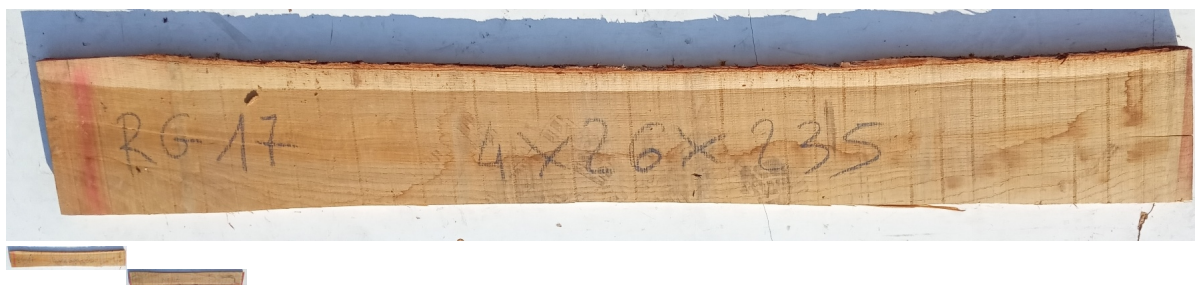

Tavola legno Rovere di Slavonia Non Refilato Grezzo mm 40 x 260 X 2350

Grezzo non refilato. Unico pezzo disponibile. All'interno immagini più dettagliate. Dal menù a tendina è possibile acquistarlo anche piallato sulle due facce.

Di solito spedito in 3-5 giorni

[Fai una domanda su questo prodotto](#)

Descrizione

Tavola in legno massello grezzo di **Rovere di Slavonia** di prima scelta, già stagionato pronto per essere lavorato.

Nelle foto al lato il pezzo oggetto di questa vendita, fotografato su entrambe le facce.

Tolleranza sulle dimensioni come per legge.

Sui lati lunghi esterni irregolari, trattandosi di alborno, la parte tenera delle tavole in rovere, si può riscontrare la presenza di piccoli forellini dovuti al tarlo. In fase di lavorazione sarà quindi necessario o asportare l'alborno, segandolo, in modo da utilizzare la parte nobile della tavola, detta durame, oppure, se si desidera lasciare a vista la parte esterna non refilata, si renderà necessario procedere con il trattamento antitarlo per sanare la tavola.

CARATTERISTICHE:

Descrizione generale: durame marrone chiaro, fibratura da dritta a irregolare e incrociata secondo le condizioni di accrescimento. Superfici segate radialmente mostrano la caratteristica figura argentea dovuta ai larghi raggi.