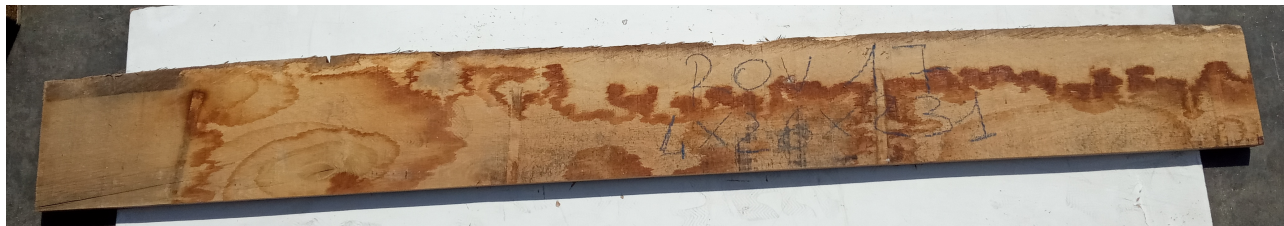

Brico Legno Store

Tecno Wood
Via Ettore D'Amore

Tavola legno Rovere di Slavonia Non Refilato Grezzo mm 40 x 260 x 2310

Grezzo non refilato. Unico pezzo disponibile. All'interno immagini più dettagliate. Dal menù a tendina è possibile acquistarlo anche piallato sulle due facce.

Descrizione
Tavola in legno massello grezzo di **Rovere di Slavonia** di prima scelta, già stagionato pronto per essere lavorato.

Nelle foto al lato il pezzo oggetto di questa vendita, fotografato su entrambe le facce.

Brico Legno Store

Tecno Wood

Via Ettore D'Amore

Tolleranza sulle dimensioni come per legge.

Sui lati lunghi esterni irregolari, trattandosi di alburno, la parte tenera delle tavole in rovere, si può riscontrare la presenza di piccoli forellini dovuti al tarlo. In fase di lavorazione sarà quindi necessario o asportare l'alburno, segandolo, in modo da utilizzare la parte nobile della tavola, detta durame, oppure, se si desidera lasciare a vista la parte esterna non refilata, si renderà necessario procedere con il trattamento antitarlo per sanare la tavola.

CARATTERISTICHE:

Descrizione generale: durame marrone chiaro, fibratura da dritta a irregolare e incrociata secondo le condizioni di accrescimento. Superfici segate radialmente mostrano la caratteristica figura argentea dovuta ai larghi raggi.