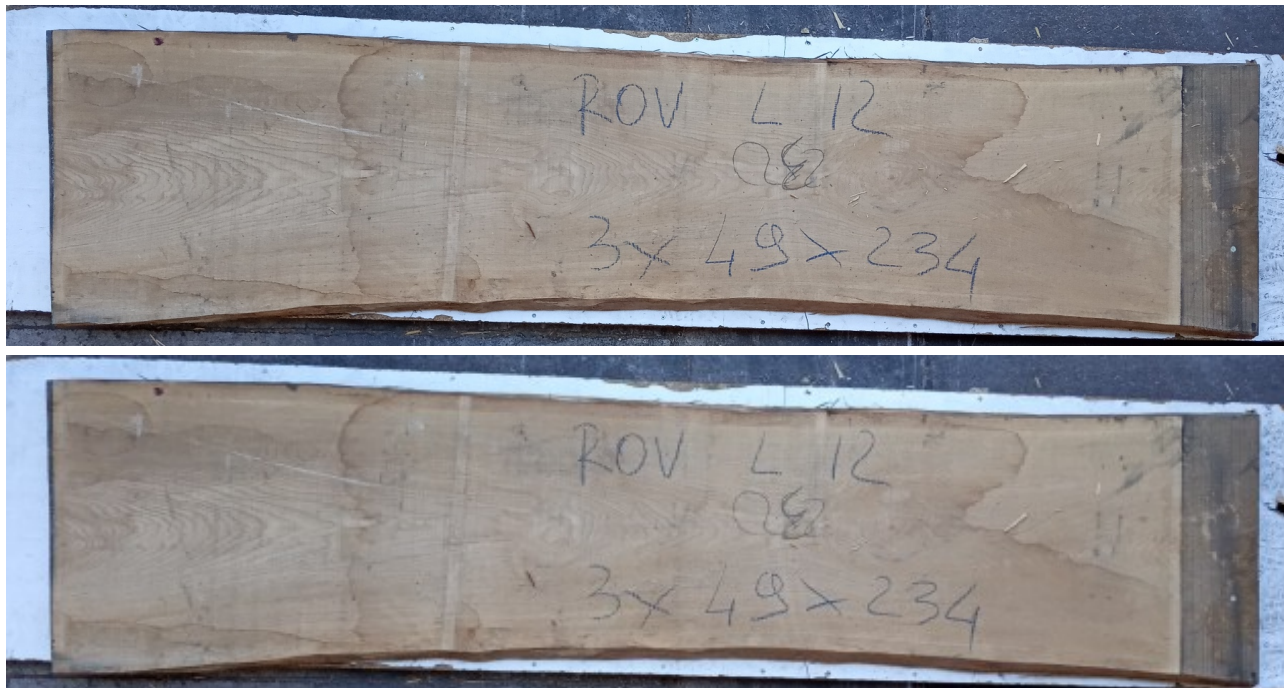

Brico Legno Store

Tecno Wood
Via Ettore D'Amore

Tavola legno Rovere di Slavonia Non Refilato Grezzo mm 30 x 490 x 2340

Grezzo non refilato. Unico pezzo disponibile. All'interno immagini più dettagliate. Dal menù a tendina è possibile acquistarlo anche piallato sulle due facce.

Descrizione Tavola in legno massello grezzo di **Rovere di Slavonia** di prima scelta, già stagionato pronto per essere lavorato.

Nelle foto al lato il pezzo oggetto di questa vendita, fotografato su entrambe le facce.

Dal menù a tendina è possibile acquistare la tavola anche piallata sulle due facce, lo spessore si ridurrà di circa 10/12 mm.

Tolleranza sulle dimensioni come per legge.

Sui lati lunghi esterni irregolari, trattandosi di alburno, la parte tenera delle tavole in rovere, si può riscontrare la presenza di piccoli forellini dovuti al tarlo. In fase di lavorazione sarà quindi necessario o asportare l'alburno, segandolo, in modo da utilizzare la parte nobile della tavola, detta durame, oppure, se si desidera lasciare a vista la parte esterna non refilata, si renderà necessario procedere con il trattamento antitarlo per sanare la tavola.

CARATTERISTICHE:

Descrizione generale: durame marrone chiaro, fibratura da dritta a irregolare e incrociata secondo le condizioni di accrescimento. Superfici segate radialmente mostrano la caratteristica figura argentea dovuta ai larghi raggi.