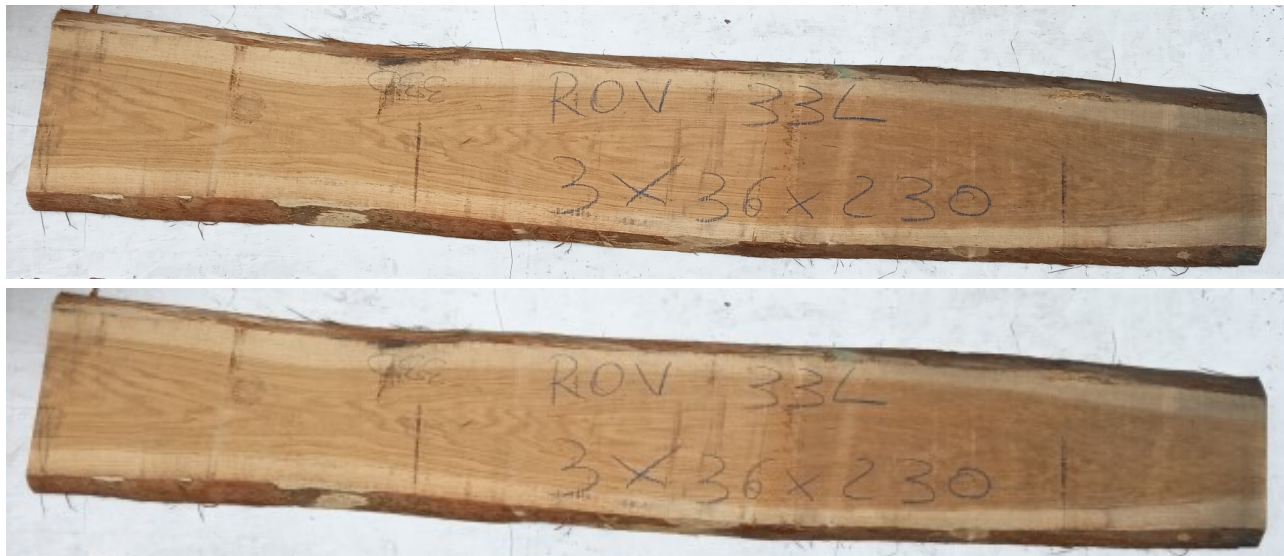

Brico Legno Store

Tecno Wood
Via Ettore D'Amore

Tavola legno Rovere di Slavonia Non Refilato Grezzo mm 30 x 360 x 2300

Grezzo non refilato. Unico pezzo disponibile. All'interno immagini più dettagliate. Dal menù a tendina è possibile acquistarlo anche piallato sulle due facce.

Descrizione: Tavola in legno massello grezzo di **Rovere di Slavonia** di prima scelta, già stagionato pronto per essere lavorato.

Nelle foto al lato il pezzo oggetto di questa vendita, fotografato su entrambe le facce.

Dal menù a tendina è possibile acquistare la tavola anche piallata sulle due facce, lo spessore si ridurrà di circa 10/12 mm.

Tolleranza sulle dimensioni come per legge.

Sui lati lunghi esterni irregolari, trattandosi di alburno, la parte tenera delle tavole in rovere, si può riscontrare la presenza di piccoli forellini dovuti al tarlo. In fase di lavorazione sarà quindi necessario o asportare l'alburno, segandolo, in modo da utilizzare la parte nobile della tavola, detta durame, oppure, se si desidera lasciare a vista la parte esterna non refilata, si renderà necessario procedere con il trattamento antitarlo per sanare la tavola.

CARATTERISTICHE:

Descrizione generale: durame marrone chiaro, fibratura da dritta a irregolare e incrociata secondo le condizioni di accrescimento. Superfici segate radialmente mostrano la caratteristica figura argentea dovuta ai larghi raggi.