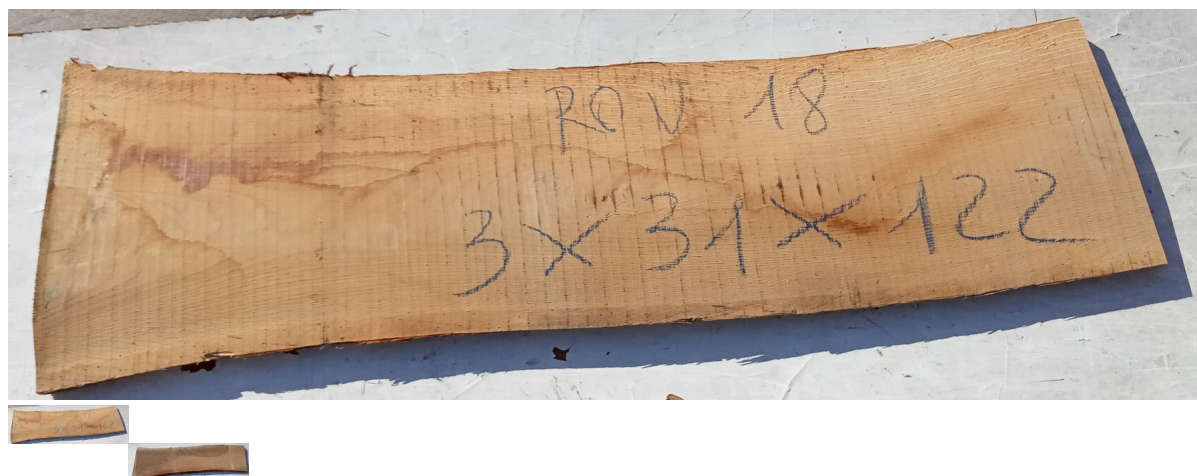

## Tavola legno Rovere di Slavonia Non Refilato Grezzo mm 30 x 310 x 1220

Grezzo non refilato. Unico pezzo disponibile. All'interno immagini più dettagliate. Dal menù a tendina è possibile acquistarlo anche piallato sulle due facce.

Di solito spedito in 3-5 giorni

[Fai una domanda su questo prodotto](#)

Descrizione

Tavola in legno massello grezzo di **Rovere di Slavonia** di prima scelta, già stagionato pronto per essere lavorato.

Nelle foto al lato il pezzo oggetto di questa vendita, fotografato su entrambe le facce.

Tolleranza sulle dimensioni come per legge.

Sui lati lunghi esterni irregolari, trattandosi di alburno, la parte tenera delle tavole in rovere, si può riscontrare la presenza di piccoli forellini dovuti al tarlo. In fase di lavorazione sarà quindi necessario o asportare l'alburno, segandolo, in modo da utilizzare la parte nobile della tavola, detta durame, oppure, se si desidera lasciare a vista la parte esterna non refilata, si renderà necessario procedere con il trattamento antitarlo per sanare la tavola.

### **CARATTERISTICHE:**

**Descrizione generale:** durame marrone chiaro, fibratura da dritta a irregolare e incrociata secondo le condizioni di accrescimento. Superfici segate radialmente mostrano la caratteristica figura argentea dovuta ai larghi raggi.