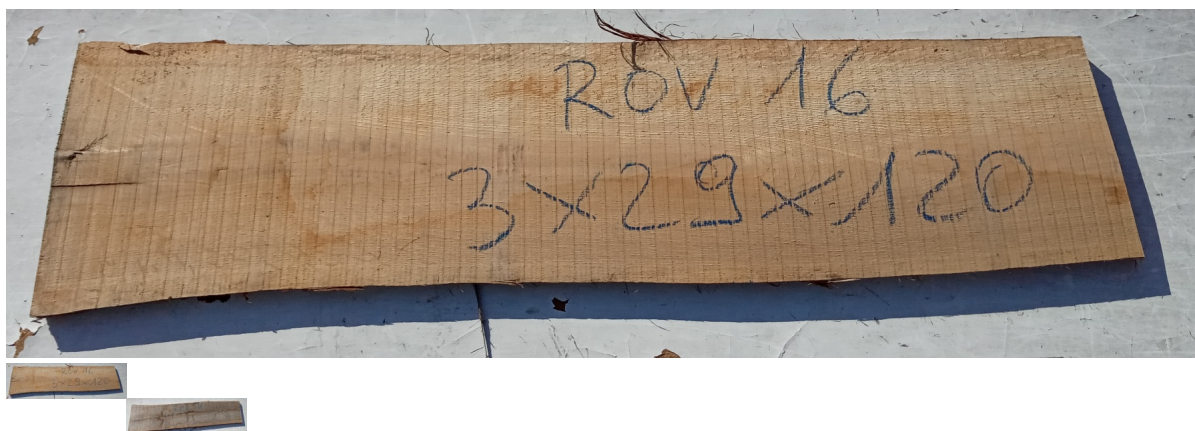

## Tavola legno Rovere di Slavonia Non Refilato Grezzo mm 30 x 290 x 1200

Grezzo non refilato. Unico pezzo disponibile. All'interno immagini più dettagliate. Dal menù a tendina è possibile acquistarlo anche piallato sulle due facce.

### Descrizione

Tavola in legno massello grezzo di **Rovere di Slavonia** di prima scelta, già stagionato pronto per essere lavorato.

Nelle foto al lato il pezzo oggetto di questa vendita, fotografato su entrambe le facce.

mm 30 x 290 x 1200

**Pezzo unico disponibile**

Si precisa che la misurazione viene prelevata verso il centro della tavola mediando la larghezza di entrambi i lati.

Dal menù a tendina è possibile acquistare la tavola anche piallata sulle due facce, lo spessore si ridurrà di circa 10/12 mm.

Tolleranza sulle dimensioni come per legge.

Sui lati lunghi esterni irregolari, trattandosi di alborno, la parte tenera delle tavole in rovere, si può riscontrare la presenza di piccoli forellini dovuti al tarlo. In fase di lavorazione sarà quindi necessario o asportare l'alborno, segandolo, in modo da utilizzare la parte nobile della tavola, detta durame, oppure, se si desidera lasciare a vista la parte esterna non refilata, si renderà necessario procedere con il trattamento antitarlo per sanare la tavola.