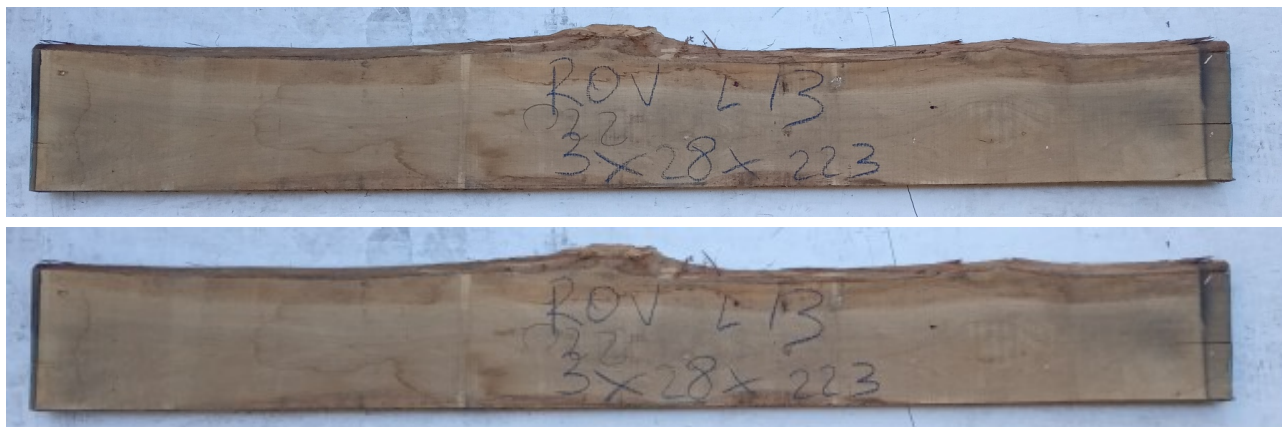

## Tavola legno Rovere di Slavonia Non Refilato Grezzo mm 30 x 280 x 2230

Grezzo non refilato. Unico pezzo disponibile. All'interno immagini più dettagliate. Dal menù a tendina è possibile acquistarlo anche piallato sulle due facce.

Descrizione Tavola in legno massello grezzo di **Rovere di Slavonia** di prima scelta, già stagionato pronto per essere lavorato.

Nelle foto al lato il pezzo oggetto di questa vendita, fotografato su entrambe le facce.

# Brico Legno Store

Tecno Wood

Via Ettore D'Amore

---

Sui lati lunghi esterni irregolari, trattandosi di alburno, la parte tenera delle tavole in rovere, si può riscontrare la presenza di piccoli forellini dovuti al tarlo. In fase di lavorazione sarà quindi necessario o asportare l'alburno, segandolo, in modo da utilizzare la parte nobile della tavola, detta durame, oppure, se si desidera lasciare a vista la parte esterna non refilata, si renderà necessario procedere con il trattamento antitarlo per sanare la tavola.

## CARATTERISTICHE:

**Descrizione generale:** durame marrone chiaro, fibratura da dritta a irregolare e incrociata secondo le condizioni di accrescimento. Superfici segate radialmente mostrano la caratteristica figura argentea dovuta ai larghi raggi.