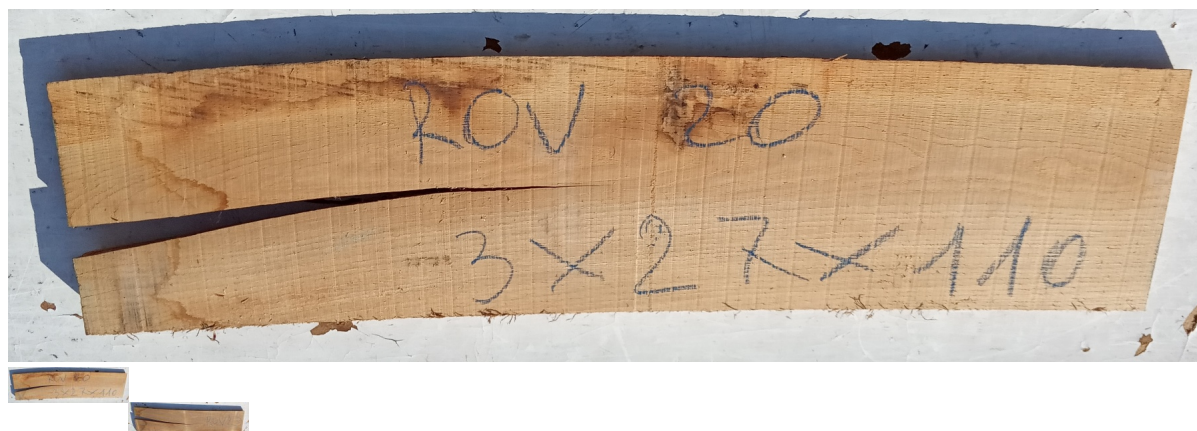

Tavola legno Rovere di Slavonia Non Refilato Grezzo mm 30 x 270 x 1100

Grezzo non refilato. Unico pezzo disponibile. All'interno immagini più dettagliate. Dal menù a tendina è possibile acquistarlo anche piallato sulle due facce.

Di solito spedito in 3-5 giorni

[Fai una domanda su questo prodotto](#)

Descrizione

Tavola in legno massello grezzo di **Rovere di Slavonia** di prima scelta, già stagionato pronto per essere lavorato.

Nelle foto al lato il pezzo oggetto di questa vendita, fotografato su entrambe le facce.

Tolleranza sulle dimensioni come per legge.

Sui lati lunghi esterni irregolari, trattandosi di alborno, la parte tenera delle tavole in rovere, si può riscontrare la presenza di piccoli forellini dovuti al tarlo. In fase di lavorazione sarà quindi necessario o asportare l'alborno, segandolo, in modo da utilizzare la parte nobile della tavola, detta durame, oppure, se si desidera lasciare a vista la parte esterna non refilata, si renderà necessario procedere con il trattamento antitarlo per sanare la tavola.

CARATTERISTICHE:

Descrizione generale: durame marrone chiaro, fibratura da dritta a irregolare e incrociata secondo le condizioni di accrescimento. Superfici segate radialmente mostrano la caratteristica figura argentea dovuta ai larghi raggi.