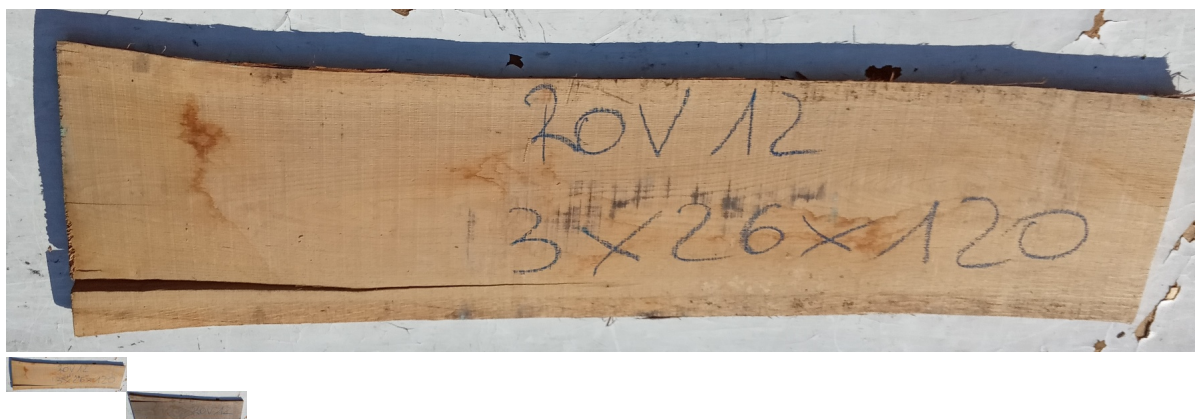

Tavola legno Rovere di Slavonia Non Refilato Grezzo mm 30 x 260 x 1200

Grezzo non refilato. Unico pezzo disponibile. All'interno immagini più dettagliate. Dal menù a tendina è possibile acquistarlo anche piallato sulle due facce.

Di solito spedito in 3-5 giorni

[Fai una domanda su questo prodotto](#)

Descrizione

Tavola in legno massello grezzo di **Rovere di Slavonia** di prima scelta, già stagionato pronto per essere lavorato.

Nelle foto al lato il pezzo oggetto di questa vendita, fotografato su entrambe le facce.

Tolleranza sulle dimensioni come per legge.

Sui lati lunghi esterni irregolari, trattandosi di alborno, la parte tenera delle tavole in rovere, si può riscontrare la presenza di piccoli forellini dovuti al tarlo. In fase di lavorazione sarà quindi necessario o asportare l'alborno, segandolo, in modo da utilizzare la parte nobile della tavola, detta durame, oppure, se si desidera lasciare a vista la parte esterna non refilata, si renderà necessario procedere con il trattamento antitarlo per sanare la tavola.

CARATTERISTICHE:

Descrizione generale: durame marrone chiaro, fibratura da dritta a irregolare e incrociata secondo le condizioni di accrescimento. Superfici segate radialmente mostrano la caratteristica figura argentea dovuta ai larghi raggi.