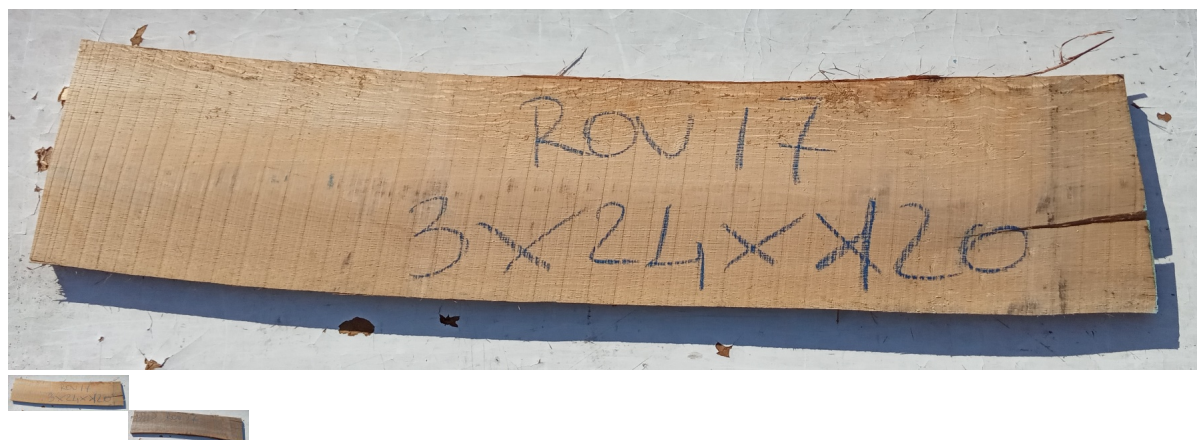

## Tavola legno Rovere di Slavonia Non Refilato Grezzo mm 30 x 240 x 1200

Grezzo non refilato. Unico pezzo disponibile. All'interno immagini più dettagliate. Dal menù a tendina è possibile acquistarlo anche piallato sulle due facce.

Di solito spedito in 3-5 giorni

[Fai una domanda su questo prodotto](#)

Descrizione

Tavola in legno massello grezzo di **Rovere di Slavonia** di prima scelta, già stagionato pronto per essere lavorato.

Nelle foto al lato il pezzo oggetto di questa vendita, fotografato su entrambe le facce.

mm 30 x 240 x 1200

**Pezzo unico disponibile**

Si precisa che la misurazione viene prelevata verso il centro della tavola mediando la larghezza di entrambi i lati.

Dal menù a tendina è possibile acquistare la tavola anche piallata sulle due facce, lo spessore si ridurrà di circa 10/12 mm.

Tolleranza sulle dimensioni come per legge.

Sui lati lunghi esterni irregolari, trattandosi di alborno, la parte tenera delle tavole in rovere, si può riscontrare la presenza di piccoli forellini dovuti al tarlo. In fase di lavorazione sarà quindi necessario o asportare l'alborno, segandolo, in modo da utilizzare la parte nobile della tavola, detta durame, oppure, se si desidera lasciare a vista la parte esterna non refilata, si renderà necessario procedere con il trattamento antitarlo per sanare la tavola.