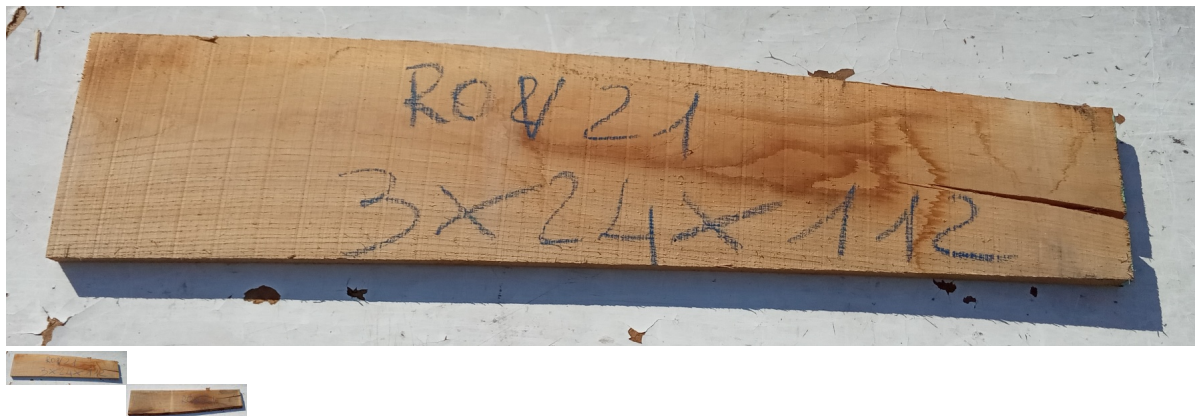

Tavola legno Rovere di Slavonia Non Refilato Grezzo mm 30 x 240 x 1120

Grezzo non refilato. Unico pezzo disponibile. All'interno immagini più dettagliate. Dal menù a tendina è possibile acquistarlo anche piallato sulle due facce.

Di solito spedito in 3-5 giorni

[Fai una domanda su questo prodotto](#)

Descrizione

Tavola in legno massello grezzo di **Rovere di Slavonia** di prima scelta, già stagionato pronto per essere lavorato.

Nelle foto al lato il pezzo oggetto di questa vendita, fotografato su entrambe le facce.

Tolleranza sulle dimensioni come per legge.

Sui lati lunghi esterni irregolari, trattandosi di alborno, la parte tenera delle tavole in rovere, si può riscontrare la presenza di piccoli forellini dovuti al tarlo. In fase di lavorazione sarà quindi necessario o asportare l'alborno, segandolo, in modo da utilizzare la parte nobile della tavola, detta durame, oppure, se si desidera lasciare a vista la parte esterna non refilata, si renderà necessario procedere con il trattamento antitarlo per sanare la tavola.

CARATTERISTICHE:

Descrizione generale: durame marrone chiaro, fibratura da dritta a irregolare e incrociata secondo le condizioni di accrescimento. Superfici segate radialmente mostrano la caratteristica figura argentea dovuta ai larghi raggi.