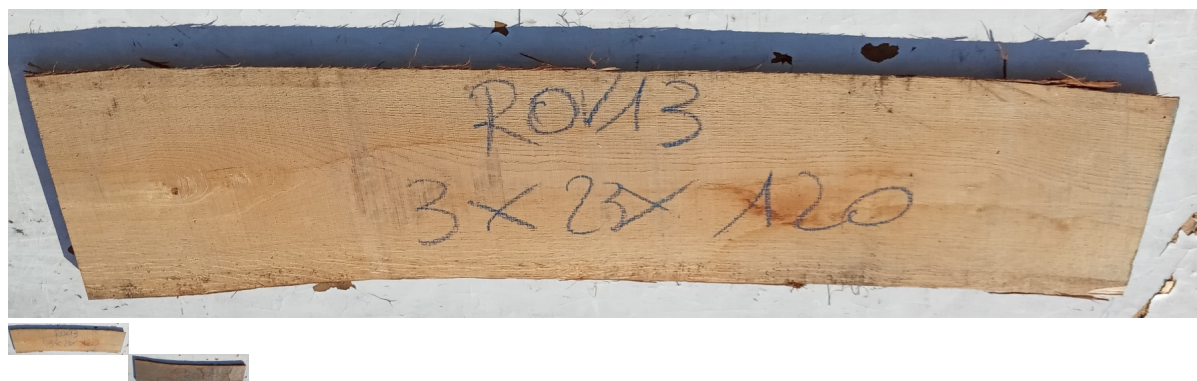

## Tavola legno Rovere di Slavonia Non Refilato Grezzo mm 30 x 230 x 1200

Grezzo non refilato. Unico pezzo disponibile. All'interno immagini più dettagliate. Dal menù a tendina è possibile acquistarlo anche piallato sulle due facce.

Di solito spedito in 3-5 giorni

[Fai una domanda su questo prodotto](#)

Descrizione

Tavola in legno massello grezzo di **Rovere di Slavonia** di prima scelta, già stagionato pronto per essere lavorato.

Nelle foto al lato il pezzo oggetto di questa vendita, fotografato su entrambe le facce.

Tolleranza sulle dimensioni come per legge.

Sui lati lunghi esterni irregolari, trattandosi di alborno, la parte tenera delle tavole in rovere, si può riscontrare la presenza di piccoli forellini dovuti al tarlo. In fase di lavorazione sarà quindi necessario o asportare l'alborno, segandolo, in modo da utilizzare la parte nobile della tavola, detta durame, oppure, se si desidera lasciare a vista la parte esterna non refilata, si renderà necessario procedere con il trattamento antitarlo per sanare la tavola.

## CARATTERISTICHE:

**Descrizione generale:** durame marrone chiaro, fibratura da dritta a irregolare e incrociata secondo le condizioni di accrescimento. Superfici segate radialmente mostrano la caratteristica figura argentea dovuta ai larghi raggi.