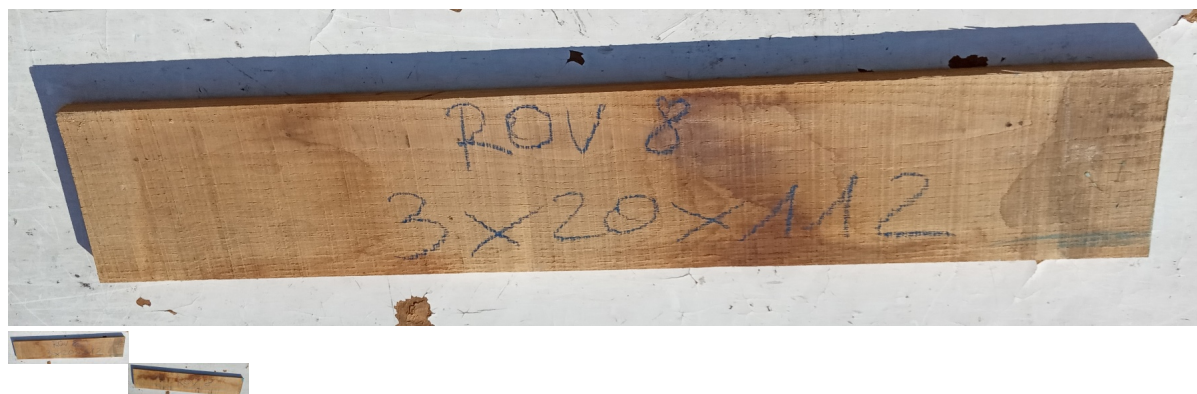

## Tavola legno Rovere di Slavonia Non Refilato Grezzo mm 30 x 200 x 1120

Grezzo non refilato. Unico pezzo disponibile. All'interno immagini più dettagliate. Dal menù a tendina è possibile acquistarlo anche piallato sulle due facce.

mm 30 x 200 x 1120

**Pezzo unico disponibile**

Si precisa che la misurazione viene prelevata verso il centro della tavola mediando la larghezza di entrambi i lati.

Dal menù a tendina è possibile acquistare la tavola anche piallata sulle due facce, lo spessore si ridurrà di circa 10/12 mm.

Tolleranza sulle dimensioni come per legge.

Sui lati lunghi esterni irregolari, trattandosi di alborno, la parte tenera delle tavole in rovere, si può riscontrare la presenza di piccoli forellini dovuti al tarlo. In fase di lavorazione sarà quindi necessario o asportare l'alborno, segandolo, in modo da utilizzare la parte nobile della tavola, detta durame, oppure, se si desidera lasciare a vista la parte esterna non refilata, si renderà necessario procedere con il trattamento antitarlo per sanare la tavola.

## CARATTERISTICHE:

**Descrizione generale:** durame marrone chiaro, fibratura da dritta a irregolare e incrociata secondo le condizioni di accrescimento. Superfici segate radialmente mostrano la caratteristica figura argentea dovuta ai larghi raggi.