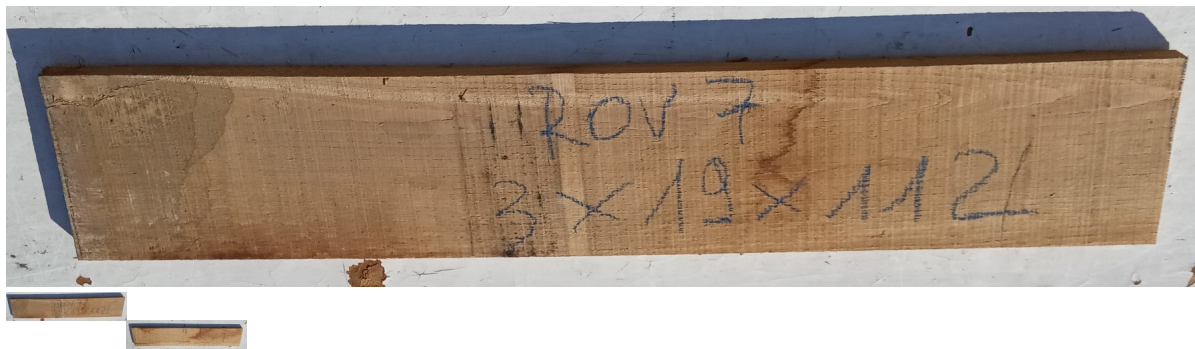

## Tavola legno Rovere di Slavonia Non Refilato Grezzo mm 30 x 190 x 1120

Grezzo non refilato. Unico pezzo disponibile. All'interno immagini più dettagliate. Dal menù a tendina è possibile acquistarlo anche piallato sulle due facce.

Di solito spedito in 3-5 giorni

[Fai una domanda su questo prodotto](#)

Descrizione

Tavola in legno massello grezzo di **Rovere di Slavonia** di prima scelta, già stagionato pronto per essere lavorato.

Nelle foto al lato il pezzo oggetto di questa vendita, fotografato su entrambe le facce.

Tolleranza sulle dimensioni come per legge.

Sui lati lunghi esterni irregolari, trattandosi di alburno, la parte tenera delle tavole in rovere, si può riscontrare la presenza di piccoli forellini dovuti al tarlo. In fase di lavorazione sarà quindi necessario o asportare l'alburno, segandolo, in modo da utilizzare la parte nobile della tavola, detta durame, oppure, se si desidera lasciare a vista la parte esterna non refilata, si renderà necessario procedere con il trattamento antitarlo per sanare la tavola.

## CARATTERISTICHE:

**Descrizione generale:** durame marrone chiaro, fibratura da dritta a irregolare e incrociata secondo le condizioni di accrescimento. Superfici segate radialmente mostrano la caratteristica figura argentea dovuta ai larghi raggi.