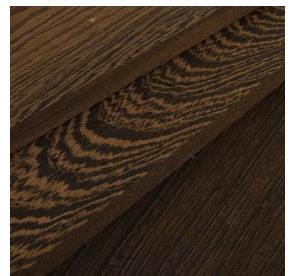

Brico Legno Store

Tecno Wood

Via Ettore D'Amore