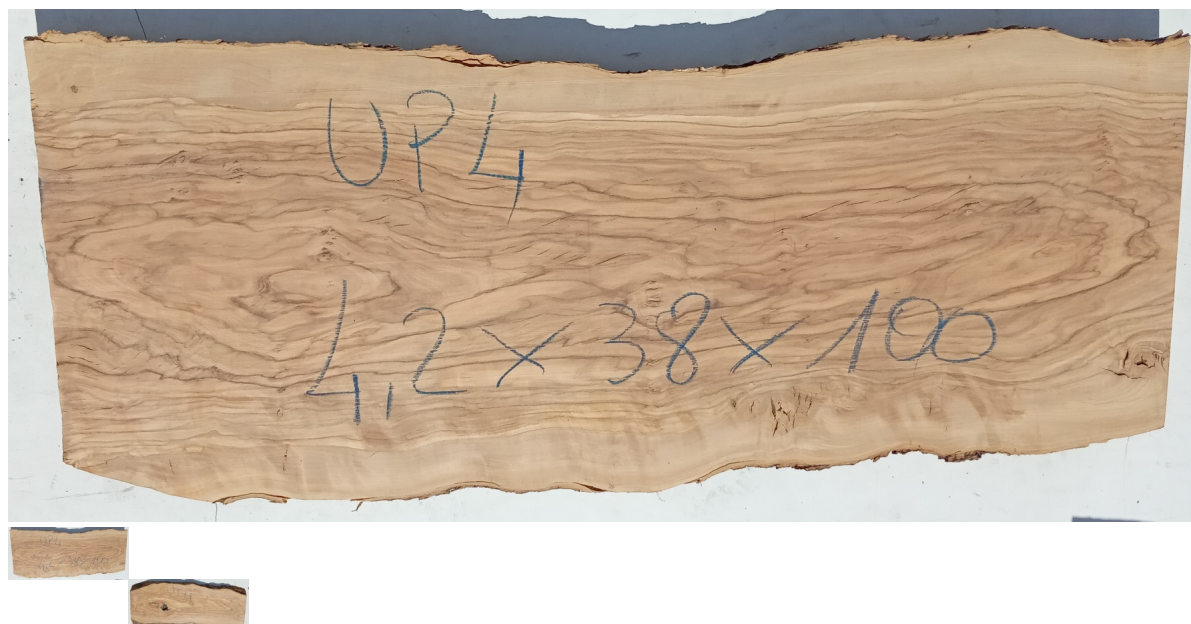

Tavola legno di Ulivo Non Refilato Piallato mm 42 x 380 x 1000

All'interno foto più dettagliate di questa tavola, fornita non refilata con finitura piallata. Legno di Ulivo già stagionato. Nelle foto al lato il pezzo oggetto di questa vendita, fotografato su entrambe le facce. Si precisa che la misurazione viene prelevata verso il centro della tavola mediando la larghezza di entrambi i lati. PEZZO UNICO

Di solito spedito in 3-5 giorni

[Fai una domanda su questo prodotto](#)

Descrizione

Tavola in legno massello di **Ulivo piallato**

Nella foto al lato il pezzo reale oggetto di questa vendita

Dimensioni:

mm 42 x 380 x 1000

Pezzo unico disponibile

Si precisa che la misurazione viene prelevata verso il centro della tavola mediando la larghezza di entrambi i lati.

Tolleranza sulle dimensioni come per legge.

CARATTERISTICHE:

Descrizione generale: durame di colore giallo bruno con striature più chiare e variegata anche di colore più scuro.