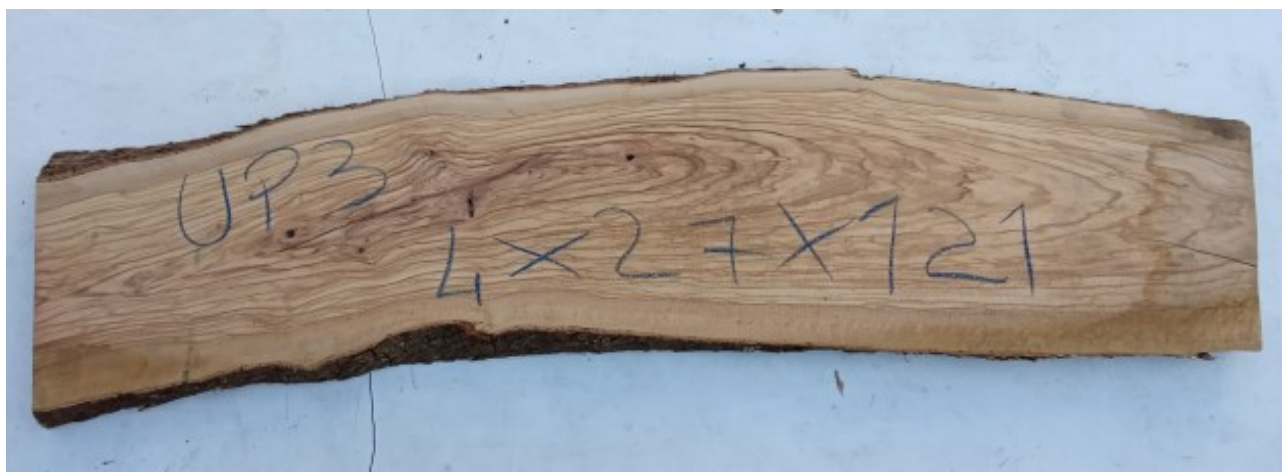

Brico Legno Store

Tecno Wood
Via Ettore D'Amore

Tavola legno di Ulivo Non Refilato Piallato mm 40 x 270 x 1210

All'interno foto più dettagliate di questa tavola, fornita non refilata con finitura piallata. Legno di Ulivo già stagionato. Nelle foto al lato il pezzo oggetto di questa vendita, fotografato su entrambe le facce. Si precisa che la misurazione viene prelevata verso il centro della tavola mediando la larghezza di entrambi i lati. PEZZO UNICO

Brico Legno Store

Tecno Wood
Via Ettore D'Amore

Descrizione Tavola in legno massello di **Ulivo piallato**

Nella foto al lato il pezzo reale oggetto di questa vendita

Dimensioni:

mm 40 x 270 x 1210

Tolleranza sulle dimensioni come per legge.

Pezzo unico disponibile

Si precisa che la misurazione viene prelevata verso il centro della tavola mediando la larghezza di entrambi i lati.

Ideale per la realizzazione di taglieri o vassoi in legno di Ulivo.

Necessario procedere con levigatura e trattamento con prodotti idonei all'utilizzo alimentare.

CARATTERISTICHE:

Descrizione generale: durame di colore giallo bruno con striature più chiare e variegate anche di colore più scuro.