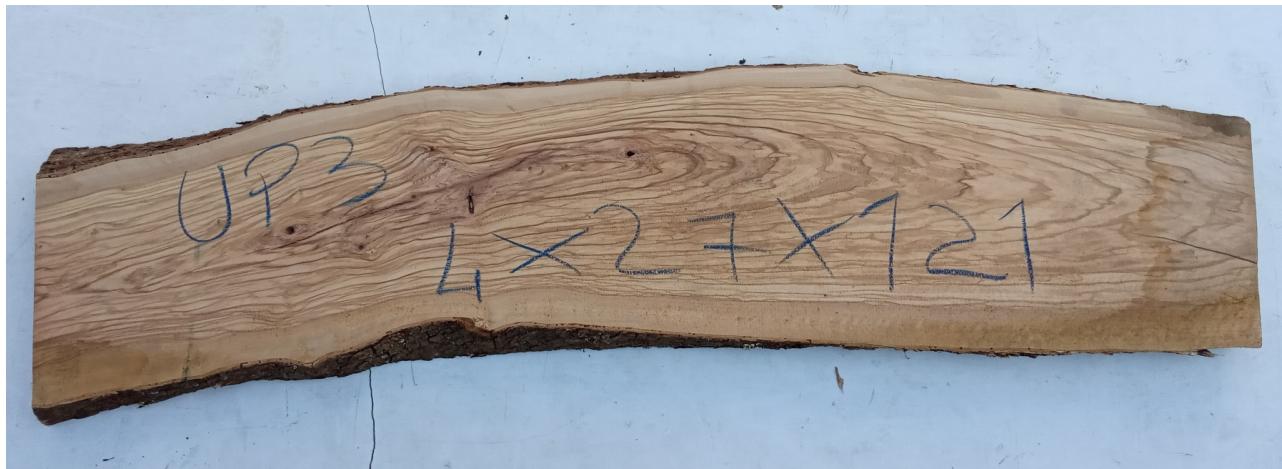

Brico Legno Store

Tecno Wood
Via Ettore D'Amore

Tavola legno di Ulivo Non Refilato Piallato mm 40 x 270 x 1210

All'interno foto più dettagliate di questa tavola, fornita non refilata con finitura piallata. Legno di Ulivo già stagionato. Nelle foto al lato il pezzo oggetto di questa vendita, fotografato su entrambe le facce. Si precisa che la misurazione viene prelevata verso il centro della tavola mediando la larghezza di entrambi i lati. PEZZO UNICO

Brico Legno Store

Tecno Wood
Via Ettore D'Amore

Descrizione Tavola in legno massello di **Ulivo piallato**

Nella foto al lato il pezzo reale oggetto di questa vendita

Dimensioni:

mm 40 x 270 x 1210

Tolleranza sulle dimensioni come per legge.

Pezzo unico disponibile

Si precisa che la misurazione viene prelevata verso il centro della tavola mediando la larghezza di entrambi i lati.

Ideale per la realizzazione di taglieri o vassoi in legno di Ulivo.

Necessario procedere con levigatura e trattamento con prodotti idonei all'utilizzo alimentare.

CARATTERISTICHE:

Descrizione generale: durame di colore giallo bruno con striature più chiare e variegate anche di colore più scuro.