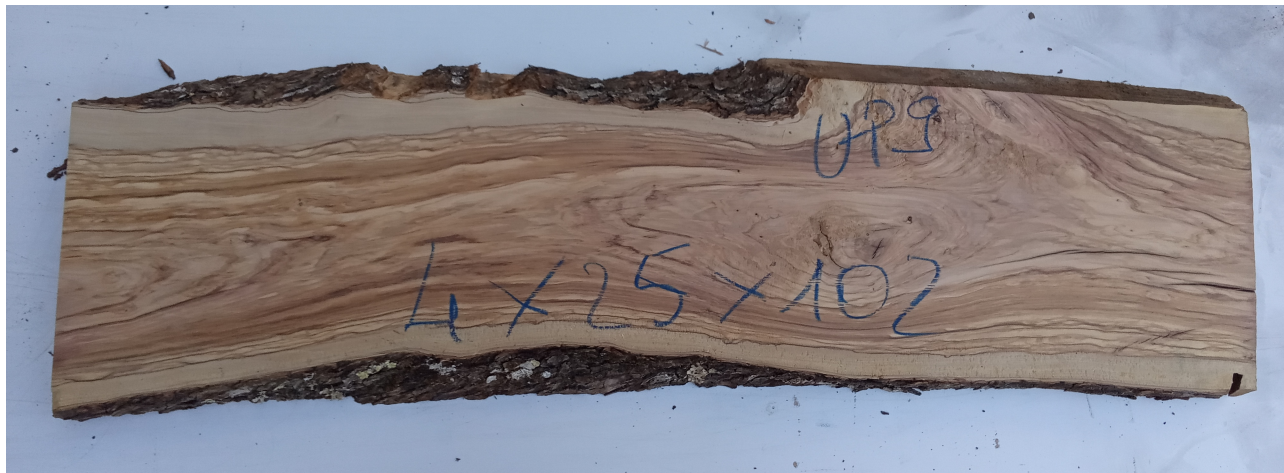

Brico Legno Store

Tecno Wood
Via Ettore D'Amore

Tavola legno di Ulivo Non Refilato Piallato mm 40 x 250 x 1020

All'interno foto più dettagliate di questa tavola, fornita non refilata con finitura piallata. Legno di Ulivo già stagionato. Nelle foto al lato il pezzo oggetto di questa vendita, fotografato su entrambe le facce. Si precisa che la misurazione viene prelevata verso il centro della tavola mediando la larghezza di entrambi i lati. PEZZO UNICO

Brico Legno Store

Tecno Wood
Via Ettore D'Amore

Descrizione Tavola in legno massello di **Ulivo piallato**

Nella foto al lato il pezzo reale oggetto di questa vendita

Dimensioni:

mm 40 x 250 x 1020

Tolleranza sulle dimensioni come per legge.

Pezzo unico disponibile

Si precisa che la misurazione viene prelevata verso il centro della tavola mediando la larghezza di entrambi i lati.

Ideale per la realizzazione di taglieri o vassoi in legno di Ulivo.

Necessario procedere con levigatura e trattamento con prodotti idonei all'utilizzo alimentare.

CARATTERISTICHE:

Descrizione generale: durame di colore giallo bruno con striature più chiare e variegate anche di colore più scuro.