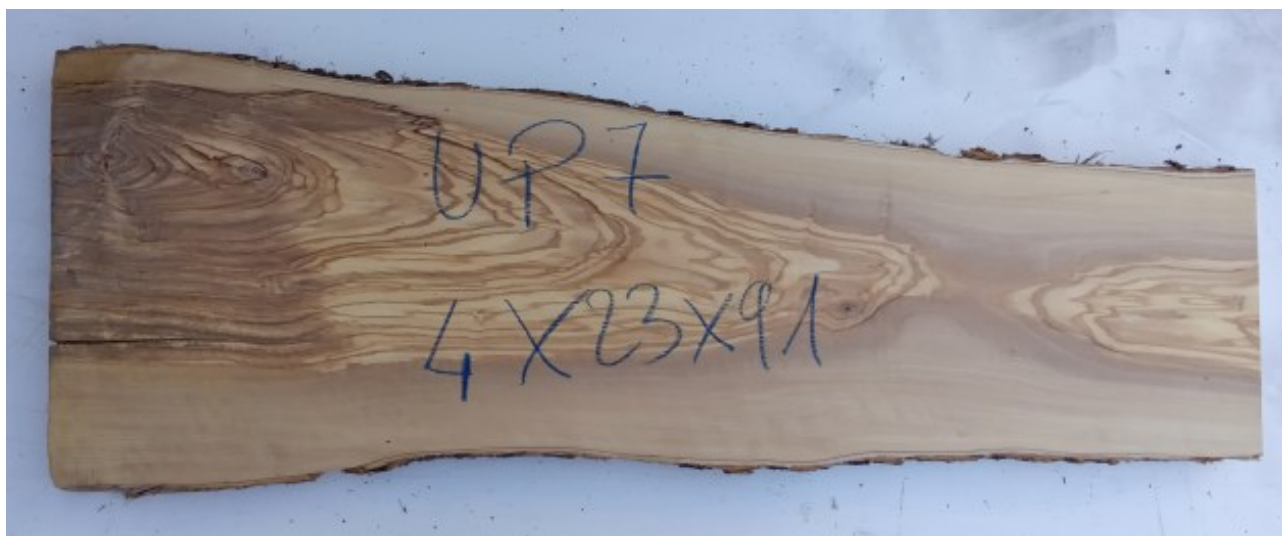

Brico Legno Store

Tecno Wood
Via Ettore D'Amore

Tavola legno di Ulivo Non Refilato Piallato mm 40 x 230 x 910

All'interno foto più dettagliate di questa tavola, fornita non refilata con finitura piallata. Legno di Ulivo già stagionato. Nelle foto al lato il pezzo oggetto di questa vendita, fotografato su entrambe le facce. Si precisa che la misurazione viene prelevata verso il centro della tavola mediando la larghezza di entrambi i lati. PEZZO UNICO

Tecno Wood
Via Ettore D'Amore

[Fai una domanda su questo prodotto](#)

Descrizione Tavola in legno massello di **Ulivo piallato**

Nella foto al lato il pezzo reale oggetto di questa vendita

Dimensioni:

mm 40 x 230 x 910

Tolleranza sulle dimensioni come per legge.

Pezzo unico disponibile

Si precisa che la misurazione viene prelevata verso il centro della tavola mediando la larghezza di entrambi i lati.

Ideale per la realizzazione di taglieri o vassoi in legno di Ulivo.

Necessario procedere con levigatura e trattamento con prodotti idonei all'utilizzo alimentare.

CARATTERISTICHE:

Descrizione generale: durame di colore giallo bruno con striature più chiare e variegate anche di colore più scuro.