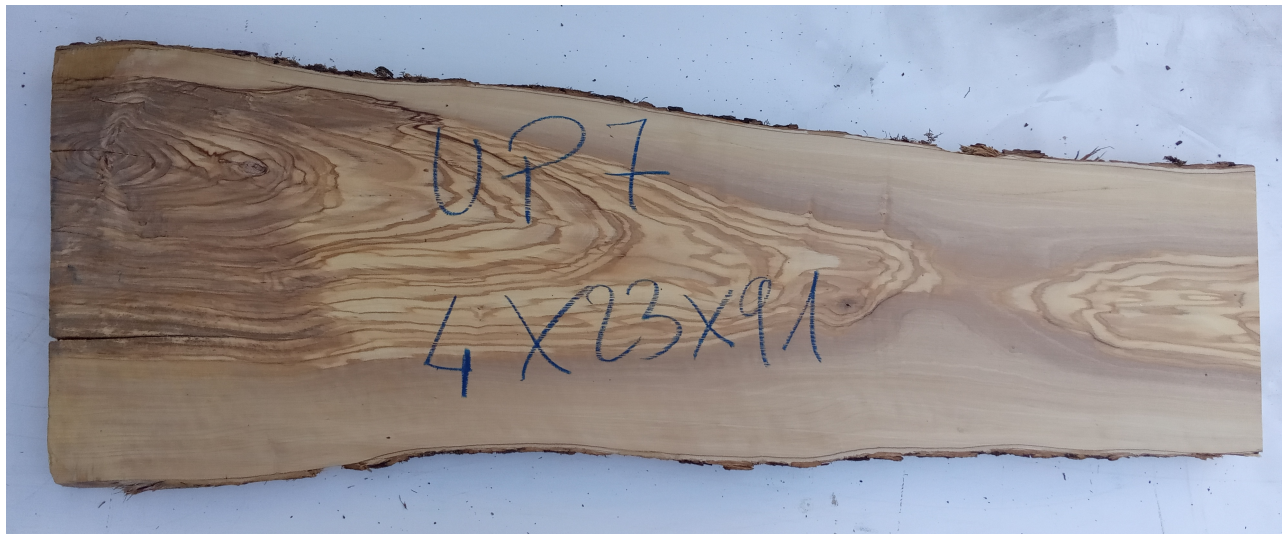

Brico Legno Store

Tecno Wood
Via Ettore D'Amore

Tavola legno di Ulivo Non Refilato Piallato mm 40 x 230 x 910

All'interno foto più dettagliate di questa tavola, fornita non refilata con finitura piallata. Legno di Ulivo già stagionato. Nelle foto al lato il pezzo oggetto di questa vendita, fotografato su entrambe le facce. Si precisa che la misurazione viene prelevata verso il centro della tavola mediando la larghezza di entrambi i lati. PEZZO UNICO

Tecno Wood
Via Ettore D'Amore

[Fai una domanda su questo prodotto](#)

Descrizione Tavola in legno massello di **Ulivo piallato**

Nella foto al lato il pezzo reale oggetto di questa vendita

Dimensioni:

mm 40 x 230 x 910

Tolleranza sulle dimensioni come per legge.

Pezzo unico disponibile

Si precisa che la misurazione viene prelevata verso il centro della tavola mediando la larghezza di entrambi i lati.

Ideale per la realizzazione di taglieri o vassoi in legno di Ulivo.

Necessario procedere con levigatura e trattamento con prodotti idonei all'utilizzo alimentare.

CARATTERISTICHE:

Descrizione generale: durame di colore giallo bruno con striature più chiare e variegate anche di colore più scuro.