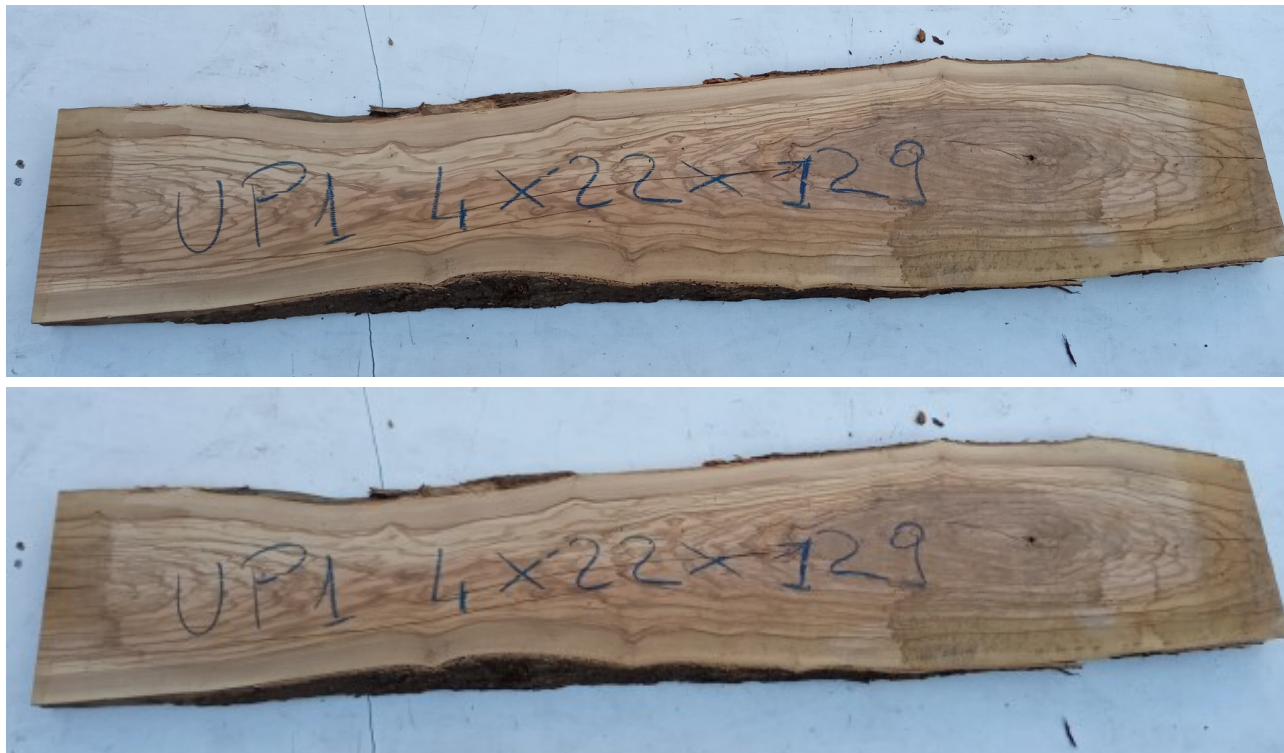

Brico Legno Store

Tecno Wood
Via Ettore D'Amore

Tavola legno di Ulivo Non Refilato Piallato mm 40 x 220 x 1290

All'interno foto più dettagliate di questa tavola, fornita non refilata con finitura piallata. Legno di Ulivo già stagionato. Nelle foto al lato il pezzo oggetto di questa vendita, fotografato su entrambe le facce. Si precisa che la misurazione viene prelevata verso il centro della tavola mediando la larghezza di entrambi i lati. PEZZO UNICO

Descrizione

Tavola in legno massello di **Ulivo piallato**

Nella foto al lato il pezzo reale oggetto di questa vendita

Brico Legno Store

Tecno Wood
Via Ettore D'Amore

Dimensioni:

mm 40 x 220 x 1290

Tolleranza sulle dimensioni come per legge.

Pezzo unico disponibile

Si precisa che la misurazione viene prelevata verso il centro della tavola mediando la larghezza di entrambi i lati.

Ideale per la realizzazione di taglieri o vassoi in legno di Ulivo.

Necessario procedere con levigatura e trattamento con prodotti idonei all'utilizzo alimentare.

CARATTERISTICHE:

Descrizione generale: durame di colore giallo bruno con striature più chiare e variegate anche di colore più scuro.