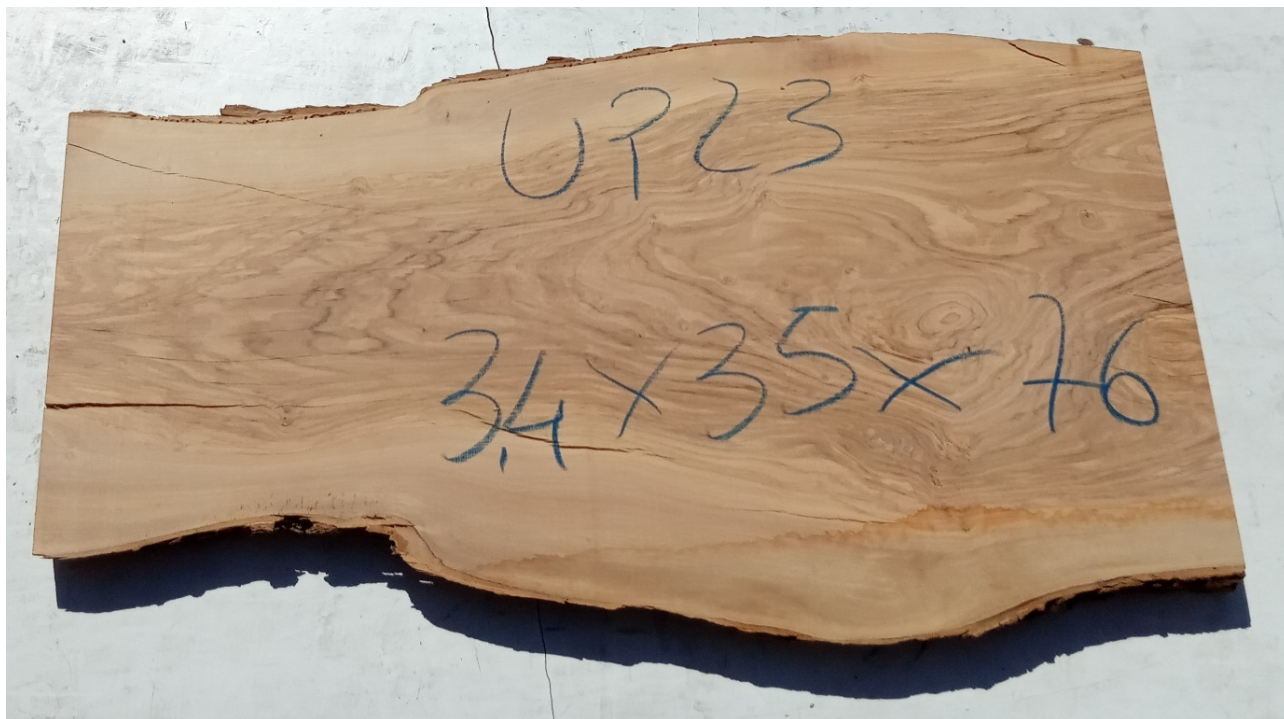

Brico Legno Store

Tecno Wood
Via Ettore D'Amore

Tavola legno di Ulivo Non Refilato Piallato mm 34 x 350 x 760

All'interno foto più dettagliate di questa tavola, fornita non refilata con finitura piallata. Legno di Ulivo già stagionato. Nelle foto al lato il pezzo oggetto di questa vendita, fotografato su entrambe le facce. Si precisa che la misurazione viene prelevata verso il centro della tavola mediando la larghezza di entrambi i lati. PEZZO UNICO

~~Prezzo base, Nesso include € 62,50 €~~

Prezzo con sconto 52,05 €

Brico Legno Store

Tecno Wood
Via Ettore D'Amore

Prezzo di vendita 63,50 €

Prezzo di vendita, tasse escluse 52,05 €

Sconto

Ammontare IVA 11,45 €

Di solito spedito in 3-5 giorni

[Fai una domanda su questo prodotto](#)

Descrizione Tavola in legno massello di **Ulivo piallato**

Nella foto al lato il pezzo reale oggetto di questa vendita

Dimensioni:

mm 34 x 350 x 760

Pezzo unico disponibile

Si precisa che la misurazione viene prelevata verso il centro della tavola mediando la larghezza di entrambi i lati.

Tolleranza sulle dimensioni come per legge.

CARATTERISTICHE:

Descrizione generale: durame di colore giallo bruno con striature più chiare e variegata anche di colore più scuro.