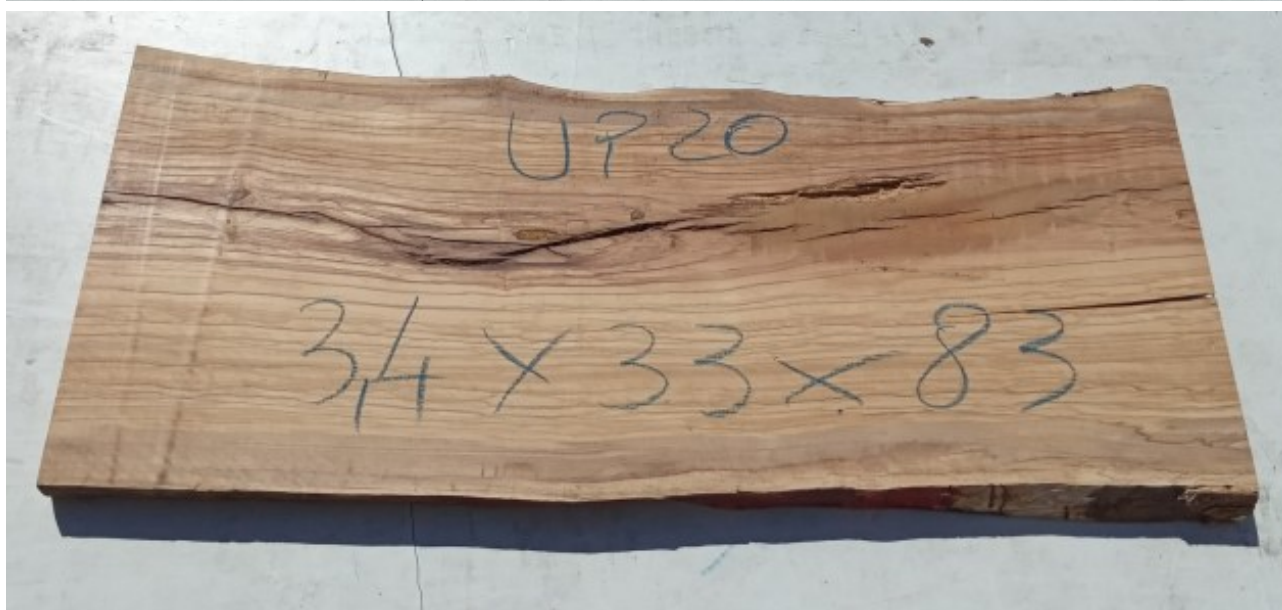

Brico Legno Store

Tecno Wood
Via Ettore D'Amore

Tavola legno di Ulivo Non Refilato Piallato mm 34 x 330 x 830

All'interno foto più dettagliate di questa tavola, fornita non refilata con finitura piallata. Legno di Ulivo già stagionato. Nelle foto al lato il pezzo oggetto di questa vendita, fotografato su entrambe le facce. Si precisa che la misurazione viene prelevata verso il centro della tavola mediando la larghezza di entrambi i lati. PEZZO UNICO

Di solito spedito in 3-5 giorni

[Fai una domanda su questo prodotto](#)

Descrizione Tavola in legno massello di **Ulivo piallato**

Nella foto al lato il pezzo reale oggetto di questa vendita

Dimensioni:

mm 34 x 330 x 830

Pezzo unico disponibile

Si precisa che la misurazione viene prelevata verso il centro della tavola mediando la larghezza di entrambi i lati.

Tolleranza sulle dimensioni come per legge.

CARATTERISTICHE:

Descrizione generale: durame di colore giallo bruno con striature più chiare e variegata anche di colore più scuro.