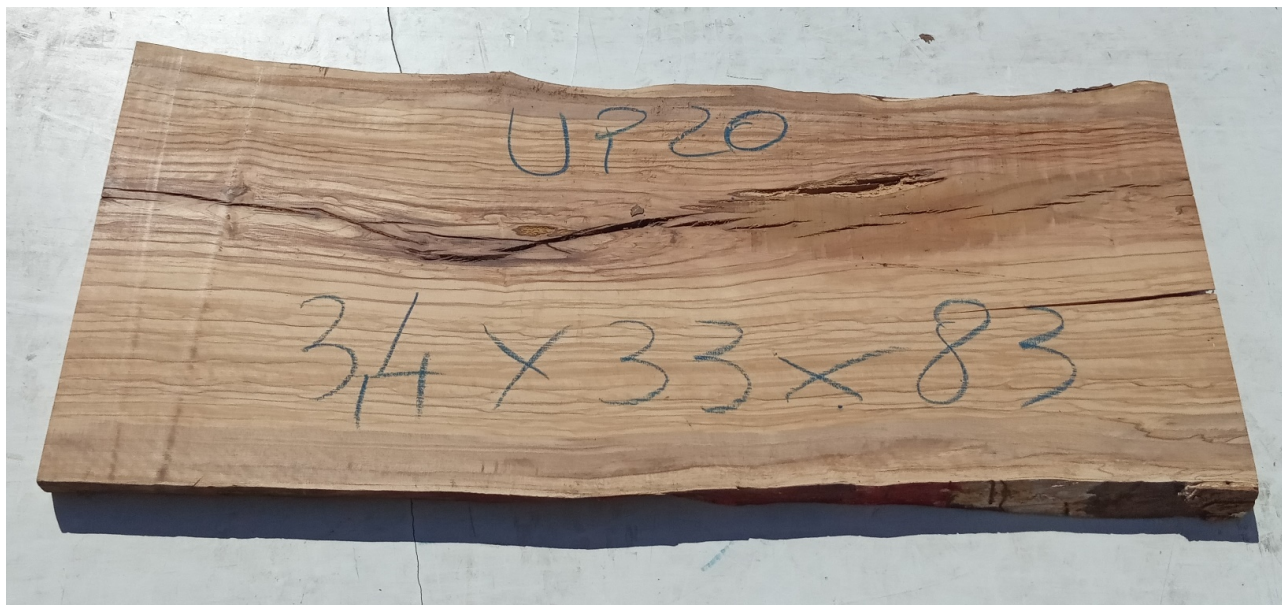

Brico Legno Store

Tecno Wood
Via Ettore D'Amore

Tavola legno di Ulivo Non Refilato Piallato mm 34 x 330 x 830

All'interno foto più dettagliate di questa tavola, fornita non refilata con finitura piallata. Legno di Ulivo già stagionato. Nelle foto al lato il pezzo oggetto di questa vendita, fotografato su entrambe le facce. Si precisa che la misurazione viene prelevata verso il centro della tavola mediando la larghezza di entrambi i lati. PEZZO UNICO

Di solito spedito in 3-5 giorni

[Fai una domanda su questo prodotto](#)

Descrizione Tavola in legno massello di **Ulivo piallato**

Nella foto al lato il pezzo reale oggetto di questa vendita

Dimensioni:

mm 34 x 330 x 830

Pezzo unico disponibile

Si precisa che la misurazione viene prelevata verso il centro della tavola mediando la larghezza di entrambi i lati.

Tolleranza sulle dimensioni come per legge.

CARATTERISTICHE:

Descrizione generale: durame di colore giallo bruno con striature più chiare e variegata anche di colore più scuro.