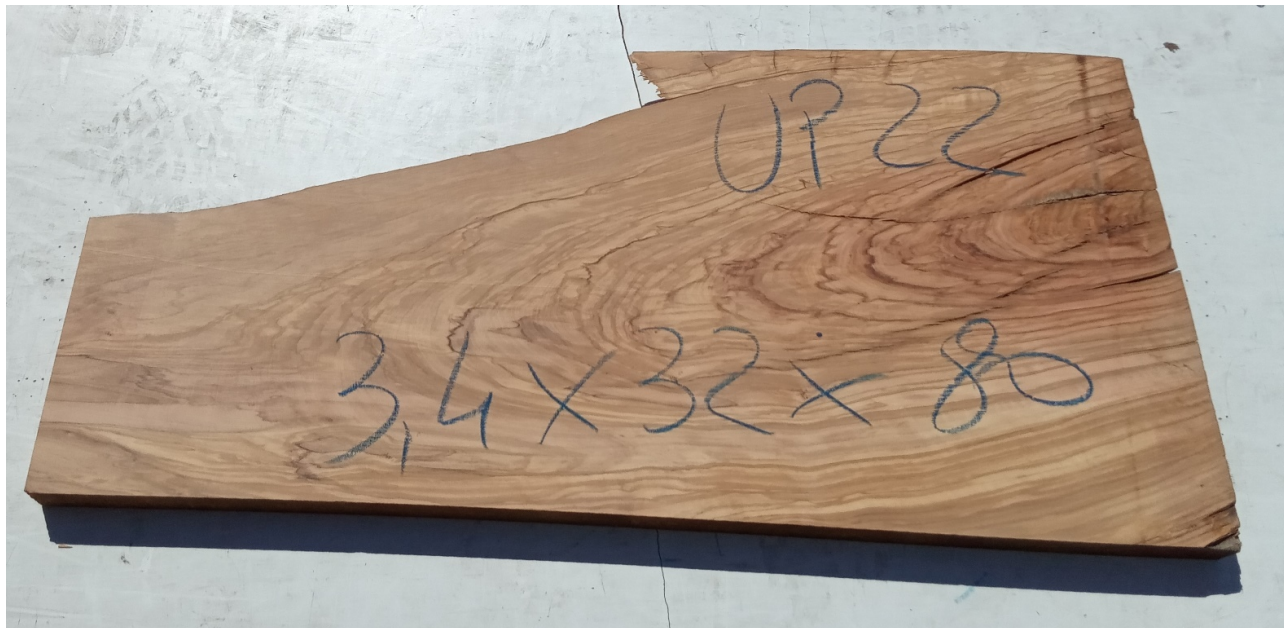

Brico Legno Store

Tecno Wood
Via Ettore D'Amore

Tavola legno di Ulivo Non Refilato Piallato mm 34 x 320 x 800

All'interno foto più dettagliate di questa tavola, fornita non refilata con finitura piallata. Legno di Ulivo già stagionato. Nelle foto al lato il pezzo oggetto di questa vendita, fotografato su entrambe le facce. Si precisa che la misurazione viene prelevata verso il centro della tavola mediando la larghezza di entrambi i lati. PEZZO UNICO

Di solito spedito in 3-5 giorni

[Fai una domanda su questo prodotto](#)

Descrizione Tavola in legno massello di **Ulivo piallato**

Nella foto al lato il pezzo reale oggetto di questa vendita

Dimensioni:

mm 34 x 320 x 800

Pezzo unico disponibile

Si precisa che la misurazione viene prelevata verso il centro della tavola mediando la larghezza di entrambi i lati.

Tolleranza sulle dimensioni come per legge.

CARATTERISTICHE:

Descrizione generale: durame di colore giallo bruno con striature più chiare e variegate anche di colore più scuro.