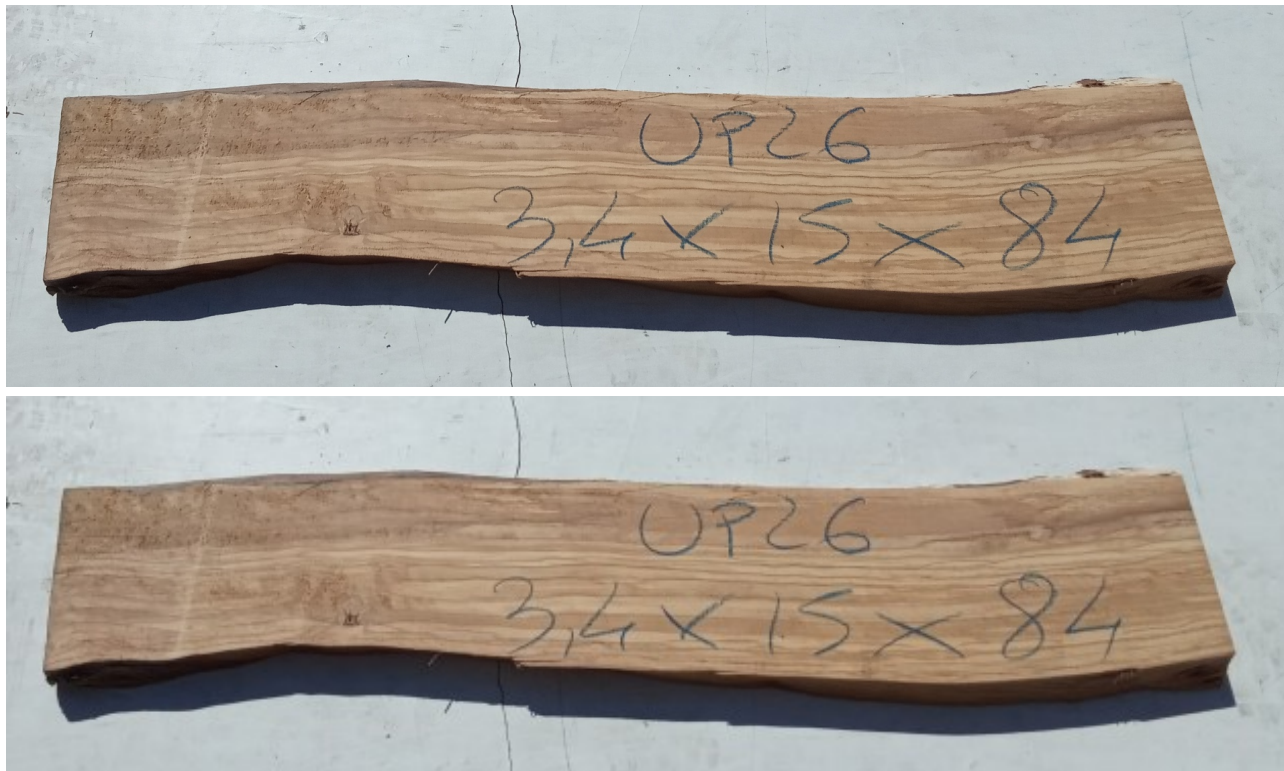

Brico Legno Store

Tecno Wood
Via Ettore D'Amore

Tavola legno di Ulivo Non Refilato Piallato mm 34 x 150 x 840

All'interno foto più dettagliate di questa tavola, fornita non refilata con finitura piallata. Legno di Ulivo già stagionato. Nelle foto al lato il pezzo oggetto di questa vendita, fotografato su entrambe le facce. Si precisa che la misurazione viene prelevata verso il centro della tavola mediando la larghezza di entrambi i lati. PEZZO UNICO

Descrizione

Tavola in legno massello di **Ulivo piallato**

Nella foto al lato il pezzo reale oggetto di questa vendita

Brico Legno Store

Tecno Wood
Via Ettore D'Amore

Dimensioni:

mm 34 x 150 x 840

Pezzo unico disponibile

Si precisa che la misurazione viene prelevata verso il centro della tavola mediando la larghezza di entrambi i lati.

Tolleranza sulle dimensioni come per legge.

CARATTERISTICHE:

Descrizione generale: durame di colore giallo bruno con striature più chiare e variegate anche di colore più scuro.