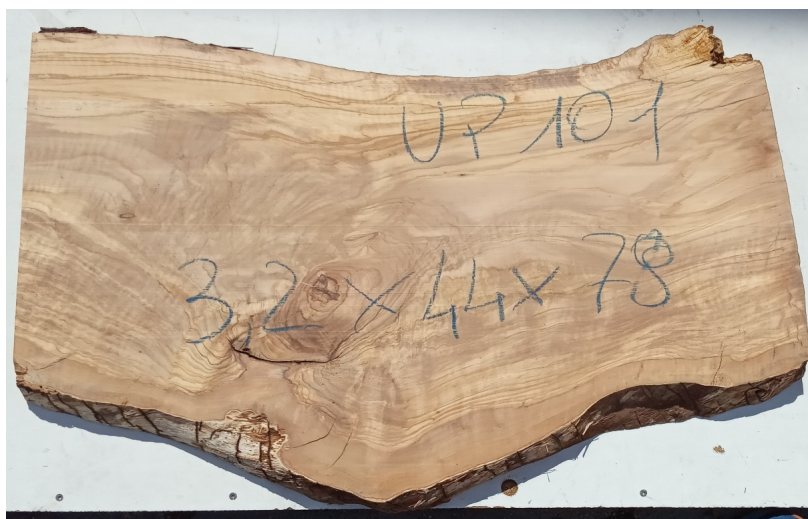

## Tavola legno di Ulivo Non Refilato Piallato mm 32 x 440 x 780

All'interno foto più dettagliate di questa tavola in legno di ulivo, fornita non refilata con finitura piallata. Si precisa che la misurazione viene prelevata verso il centro della tavola mediando la larghezza di entrambi i lati. PEZZO UNICO

Di solito spedito in 3-5 giorni

[Fai una domanda su questo prodotto](#)

Descrizione

Tavola in legno massello di **Ulivo** piallato stagionato

Nelle foto al lato il pezzo oggetto di questa vendita, fotografato su entrambe le facce.

**Dimensioni:**

mm 32 x 440 x 780

**Pezzo unico disponibile**

Si precisa che la misurazione viene prelevata verso il centro della tavola mediando la larghezza di entrambi i lati.

Tolleranza sulle dimensioni come per legge.

**CARATTERISTICHE:**

**Descrizione generale:** durame di colore giallo bruno con striature più chiare e variegata anche di colore più scuro.

**Impieghi:** mobili massicci e impiallacciati, arredamento di banche e uffici come ad esempio mensole, piani tavolo e parquet, ma anche taglieri ed orologi e altri oggetti d'intaglio, come strumenti musicali a fiato dato l'alto livello di risonanza acustica.