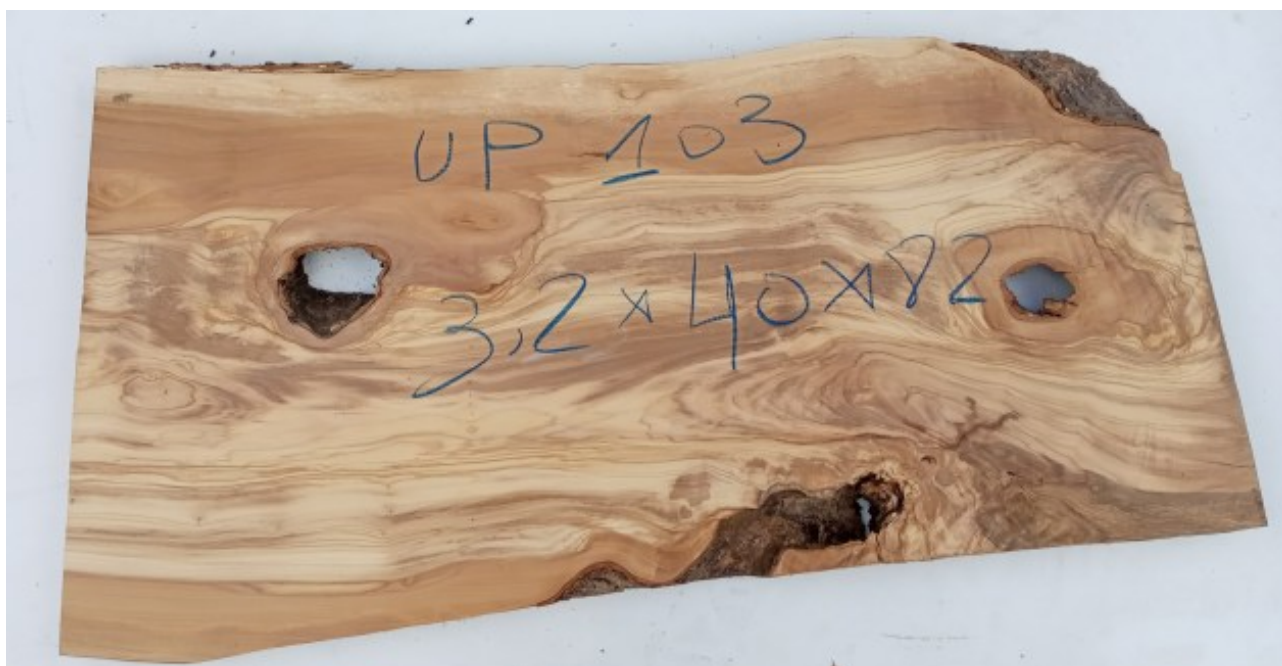

Brico Legno Store

Tecno Wood
Via Ettore D'Amore

Tavola legno di Ulivo Non Refilato Piallato mm 32 x 400 x 820

All'interno foto più dettagliate di questa tavola, fornita non refilata con finitura piallata. Legno di Ulivo già stagionato. Nelle foto al lato il pezzo oggetto di questa vendita, fotografato su entrambe le facce. Si precisa che la misurazione viene prelevata verso il centro della tavola mediando la larghezza di entrambi i lati. PEZZO UNICO

Di solito spedito in 3-5 giorni

[Fai una domanda su questo prodotto](#)

Descrizione Tavola in legno massello di **Ulivo piallato**

Nella foto al lato il pezzo reale oggetto di questa vendita

Dimensioni:

mm 32 x 400 x 820

Pezzo unico disponibile

Si precisa che la misurazione viene prelevata verso il centro della tavola mediando la larghezza di entrambi i lati.

Tolleranza sulle dimensioni come per legge.

CARATTERISTICHE:

Descrizione generale: durame di colore giallo bruno con striature più chiare e variegata anche di colore più scuro.