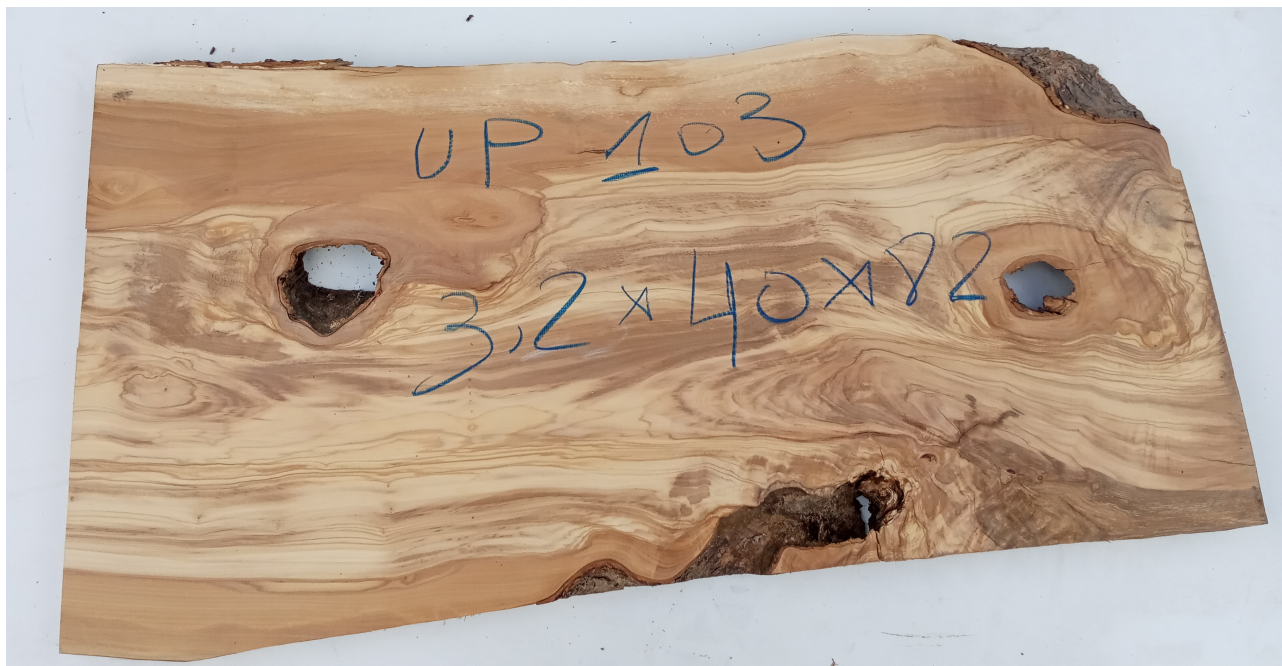

Brico Legno Store

Tecno Wood
Via Ettore D'Amore

Tavola legno di Ulivo Non Refilato Piallato mm 32 x 400 x 820

All'interno foto più dettagliate di questa tavola, fornita non refilata con finitura piallata. Legno di Ulivo già stagionato. Nelle foto al lato il pezzo oggetto di questa vendita, fotografato su entrambe le facce. Si precisa che la misurazione viene prelevata verso il centro della tavola mediando la larghezza di entrambi i lati. PEZZO UNICO

Di solito spedito in 3-5 giorni

[Fai una domanda su questo prodotto](#)

Descrizione Tavola in legno massello di **Ulivo piallato**

Nella foto al lato il pezzo reale oggetto di questa vendita

Dimensioni:

mm 32 x 400 x 820

Pezzo unico disponibile

Si precisa che la misurazione viene prelevata verso il centro della tavola mediando la larghezza di entrambi i lati.

Tolleranza sulle dimensioni come per legge.

CARATTERISTICHE:

Descrizione generale: durame di colore giallo bruno con striature più chiare e variegata anche di colore più scuro.