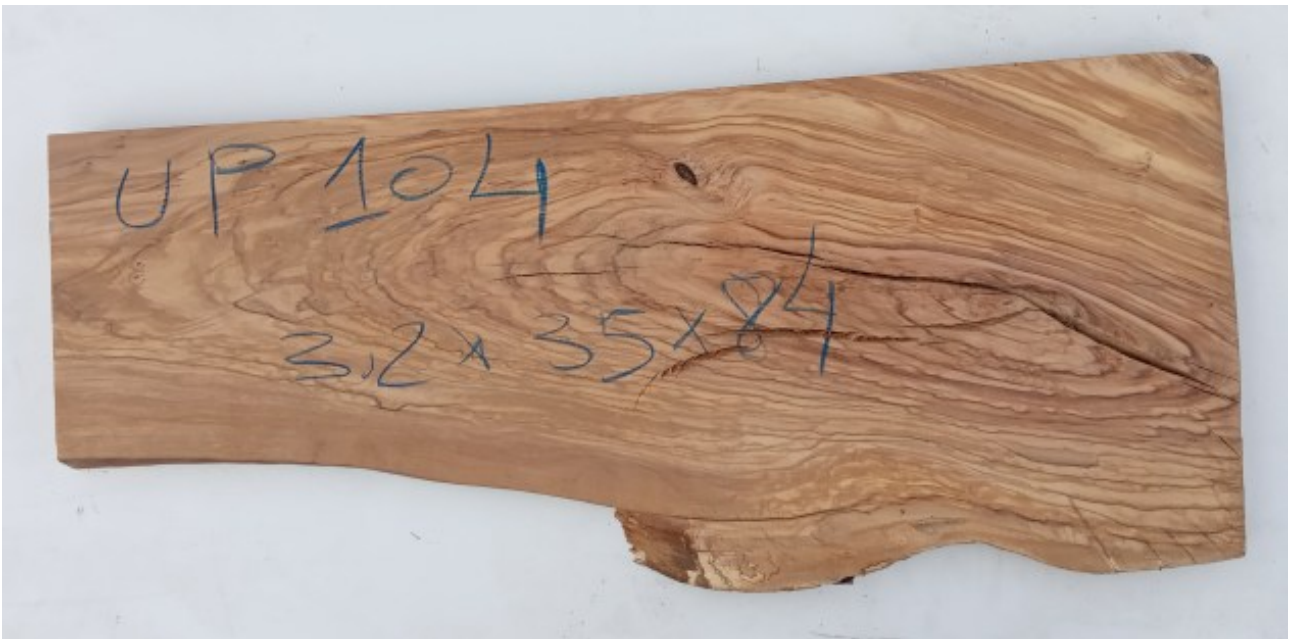

# Brico Legno Store

Tecno Wood  
Via Ettore D'Amore

## Tavola legno di Ulivo Non Refilato Piallato mm 32 x 350 x 840

All'interno foto più dettagliate di questa tavola, fornita non refilata con finitura piallata. Legno di Ulivo già stagionato. Nelle foto al lato il pezzo oggetto di questa vendita, fotografato su entrambe le facce. Si precisa che la misurazione viene prelevata verso il centro della tavola mediando la larghezza di entrambi i lati. PEZZO UNICO

**Dimensioni:**

mm 32 x 350 x 840

**Pezzo unico disponibile**

Si precisa che la misurazione viene prelevata verso il centro della tavola mediando la larghezza di entrambi i lati.

Tolleranza sulle dimensioni come per legge.

**CARATTERISTICHE:**

**Descrizione generale:** durame di colore giallo bruno con striature più chiare e variegata anche di colore più scuro.

**Impieghi:** mobili massicci e impiallacciati, arredamento di banche e uffici come ad esempio mensole, piani tavolo e parquet, ma anche taglieri e orologi e altri oggetti d'intaglio, come strumenti musicali a fiato dato l'alto livello di risonanza acustica.