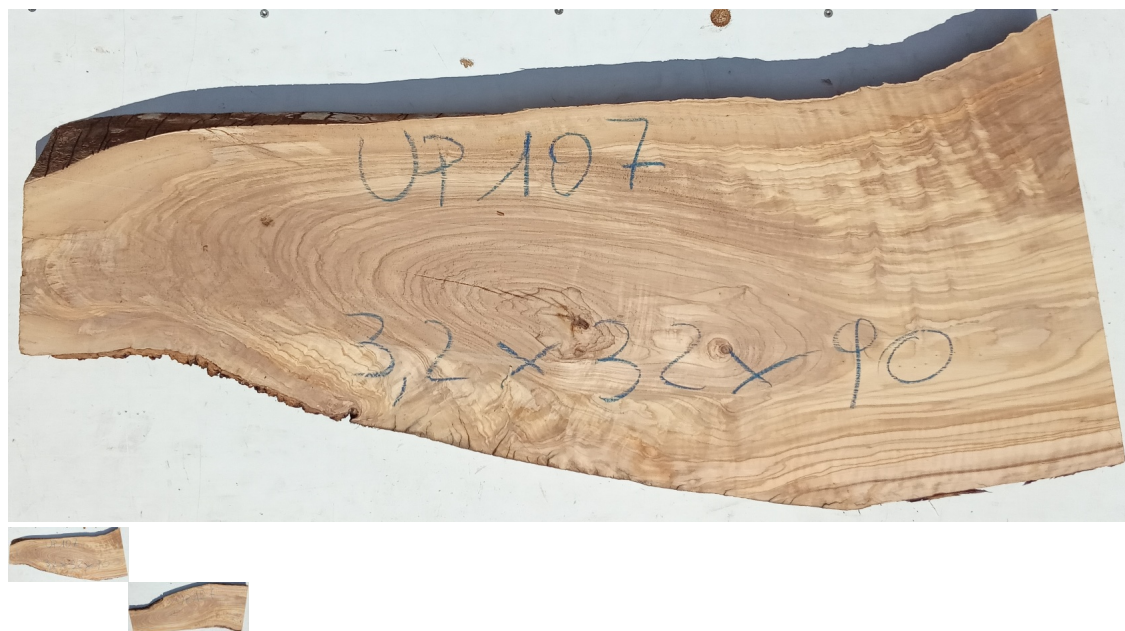

## Tavola legno di Ulivo Non Refilato Piallato mm 32 x 320 x 900

All'interno foto più dettagliate di questa tavola in legno di ulivo, fornita non refilata con finitura piallata. Si precisa che la misurazione viene prelevata verso il centro della tavola mediando la larghezza di entrambi i lati. PEZZO UNICO

Di solito spedito in 3-5 giorni

[Fai una domanda su questo prodotto](#)

Descrizione

Tavola in legno massello di **Ulivo** piallato stagionato

Nelle foto al lato il pezzo oggetto di questa vendita, fotografato su entrambe le facce.

**Dimensioni:**

mm 32 x 320 x 900

**Pezzo unico disponibile**

Si precisa che la misurazione viene prelevata verso il centro della tavola mediando la larghezza di entrambi i lati.

Tolleranza sulle dimensioni come per legge.

**CARATTERISTICHE:**

**Descrizione generale:** durame di colore giallo bruno con striature più chiare e variegata anche di colore più scuro.

**Impieghi:** mobili massicci e impiallacciati, arredamento di banche e uffici come ad esempio mensole, piani tavolo e parquet, ma anche taglieri ed orologi e altri oggetti d'intaglio, come strumenti musicali a fiato dato l'alto livello di risonanza acustica.