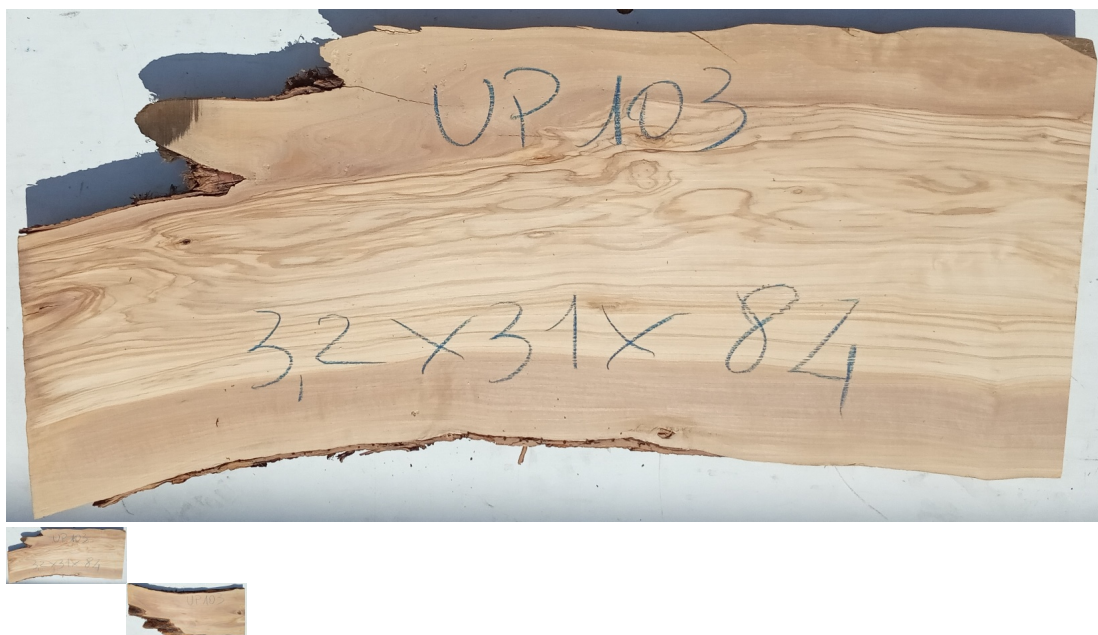

Tavola legno di Ulivo Non Refilato Piallato mm 32 x 310 x 840

All'interno foto più dettagliate di questa tavola in legno di ulivo, fornita non refilata con finitura piallata. Si precisa che la misurazione viene prelevata verso il centro della tavola mediando la larghezza di entrambi i lati. PEZZO UNICO

Di solito spedito in 3-5 giorni

[Fai una domanda su questo prodotto](#)

Descrizione

Tavola in legno massello di **Ulivo** piallato stagionato

Nelle foto al lato il pezzo oggetto di questa vendita, fotografato su entrambe le facce.

Dimensioni:

mm 32 x 310 x 840

Pezzo unico disponibile

Si precisa che la misurazione viene prelevata verso il centro della tavola mediando la larghezza di entrambi i lati.

Tolleranza sulle dimensioni come per legge.

CARATTERISTICHE:

Descrizione generale: durame di colore giallo bruno con striature più chiare e variegata anche di colore più scuro.

Impieghi: mobili massicci e impiallacciati, arredamento di banche e uffici come ad esempio mensole, piani tavolo e parquet, ma anche taglieri ed orologi e altri oggetti d'intaglio, come strumenti musicali a fiato dato l'alto livello di risonanza acustica.