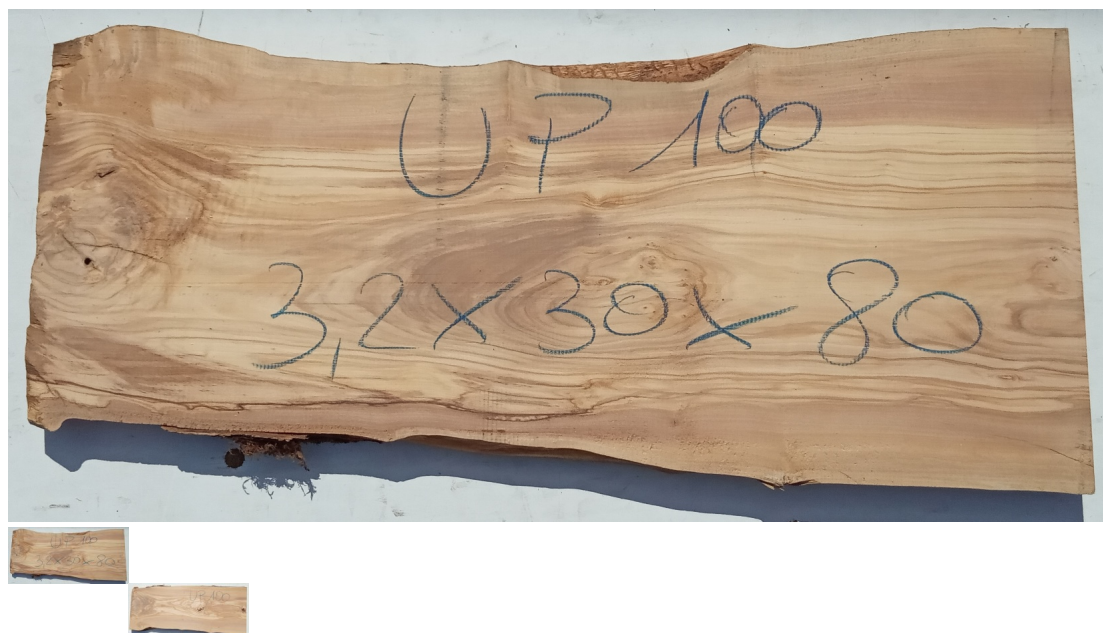

Tavola legno di Ulivo Non Refilato Piallato mm 32 x 300 x 800

All'interno foto più dettagliate di questa tavola in legno di ulivo, fornita non refilata con finitura piallata. Si precisa che la misurazione viene prelevata verso il centro della tavola mediando la larghezza di entrambi i lati. PEZZO UNICO

Di solito spedito in 3-5 giorni

[Fai una domanda su questo prodotto](#)

Descrizione

Tavola in legno massello di **Ulivo** piallato stagionato

Nelle foto al lato il pezzo oggetto di questa vendita, fotografato su entrambe le facce.

Dimensioni:

mm 32 x 300 x 800

Pezzo unico disponibile

Si precisa che la misurazione viene prelevata verso il centro della tavola mediando la larghezza di entrambi i lati.

Tolleranza sulle dimensioni come per legge.

CARATTERISTICHE:

Descrizione generale: durame di colore giallo bruno con striature più chiare e variegata anche di colore più scuro.

Impieghi: mobili massicci e impiallacciati, arredamento di banche e uffici come ad esempio mensole, piani tavolo e parquet, ma anche taglieri ed orologi e altri oggetti d'intaglio, come strumenti musicali a fiato dato l'alto livello di risonanza acustica.