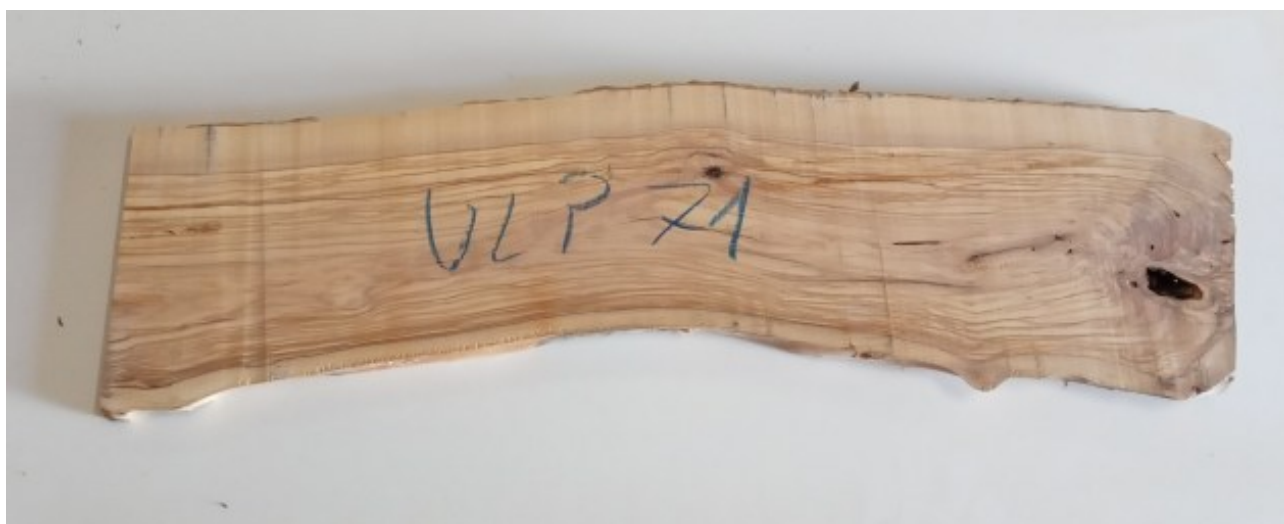

# Brico Legno Store

Tecno Wood  
Via Ettore D'Amore

## Tavola legno di Ulivo Non Refilato Piallato mm 22 x 200 x 880

All'interno foto più dettagliate di questa tavola, fornita non refilata con finitura piallata. Legno di Ulivo già stagionato. Nelle foto al lato il pezzo oggetto di questa vendita, fotografato su entrambe le facce. Si precisa che la misurazione viene prelevata verso il centro della tavola mediando la larghezza di entrambi i lati. PEZZO UNICO

### **Pezzo unico disponibile**

Si precisa che la misurazione viene prelevata verso il centro della tavola mediando la larghezza di entrambi i lati.

Ideale per la realizzazione di taglieri o vassoi in legno di Ulivo.

### **CARATTERISTICHE:**

**Descrizione generale:** durame di colore giallo bruno con striature più chiare e variegata anche di colore più scuro.

**Impieghi:** mobili massicci e impiallacciati, arredamento di banche e uffici come ad esempio mensole, piani tavolo e parquet, ma anche taglieri e orologi e altri oggetti d'intaglio, come strumenti musicali a fiato dato l'alto livello di risonanza acustica.