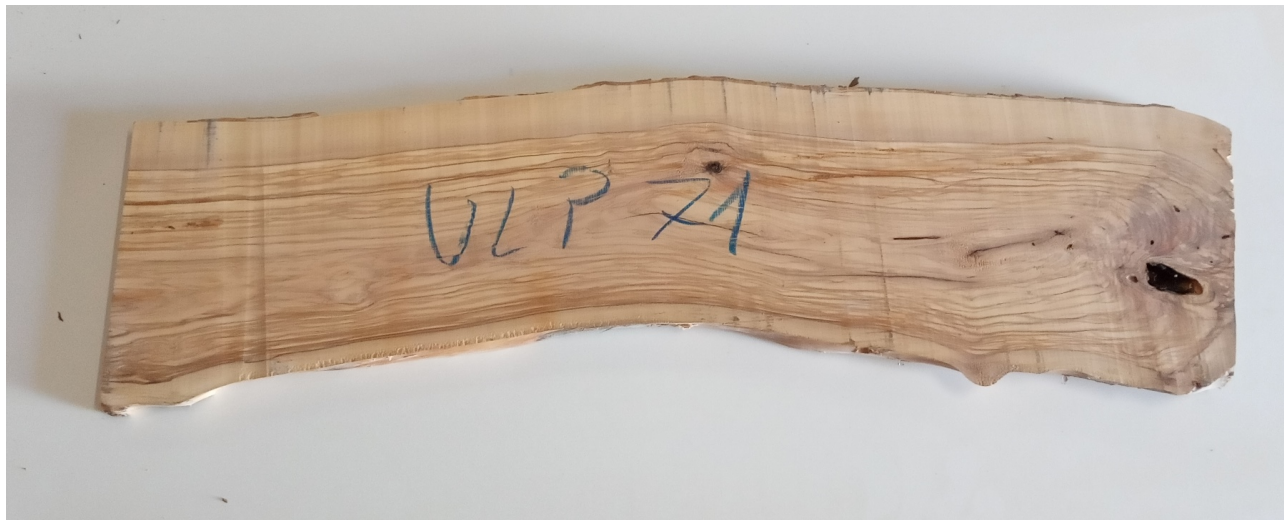

# Brico Legno Store

Tecno Wood  
Via Ettore D'Amore

## Tavola legno di Ulivo Non Refilato Piallato mm 22 x 200 x 880

All'interno foto più dettagliate di questa tavola, fornita non refilata con finitura piallata. Legno di Ulivo già stagionato. Nelle foto al lato il pezzo oggetto di questa vendita, fotografato su entrambe le facce. Si precisa che la misurazione viene prelevata verso il centro della tavola mediando la larghezza di entrambi i lati. PEZZO UNICO

# Brico Legno Store

Tecno Wood  
Via Ettore D'Amore

---

Descrizione Tavola in legno massello di **Ulivo piallato**

Nella foto al lato il pezzo reale oggetto di questa vendita

### **CARATTERISTICHE:**

**Descrizione generale:** durame di colore giallo bruno con striature più chiare e variegata anche di colore più scuro.

**Impieghi:** mobili massicci e impiallacciati, arredamento di banche e uffici come ad esempio mensole, piani tavolo e parquet, ma anche taglieri e orologi e altri oggetti d'intaglio, come strumenti musicali a fiato dato l'alto livello di risonanza acustica.