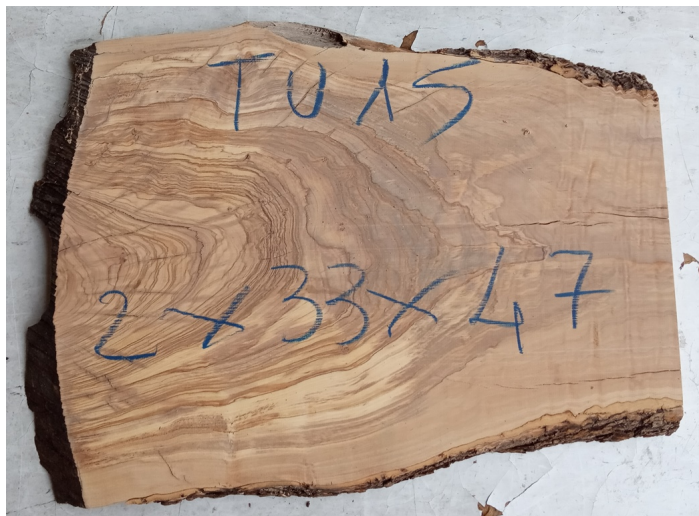

Tavola legno di Ulivo Non Refilato Piallato mm 20 x 330 x 470

All'interno foto più dettagliate di questa tavola, fornita non refilata con finitura piallata. Legno di Ulivo già stagionato. Nelle foto al lato il pezzo oggetto di questa vendita, fotografato su entrambe le facce. Si precisa che la misurazione viene prelevata verso il centro della tavola mediando la larghezza di entrambi i lati. PEZZO UNICO

Di solito spedito in 3-5 giorni

[Fai una domanda su questo prodotto](#)

Descrizione

Tavola in legno massello di **Ulivo piallato**

Nella foto al lato il pezzo reale oggetto di questa vendita

Dimensioni:

mm 20 x 330 x 470

Pezzo unico disponibile

Si precisa che la misurazione viene prelevata verso il centro della tavola mediando la larghezza di entrambi i lati.

Tolleranza sulle dimensioni come per legge.

CARATTERISTICHE:

Descrizione generale: durame di colore giallo bruno con striature più chiare e variegata anche di colore più scuro.