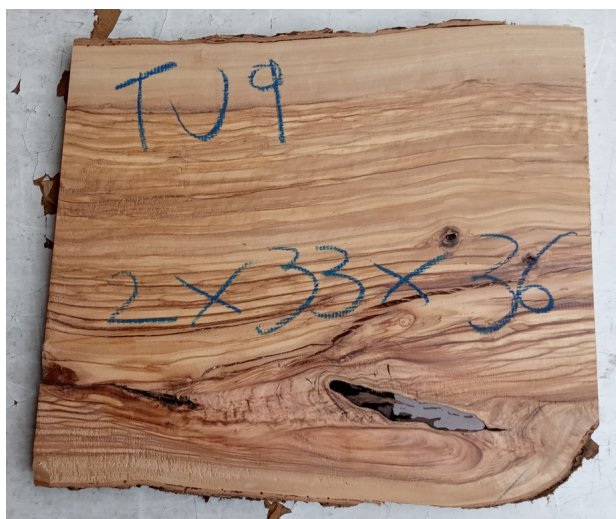

## Tavola legno di Ulivo Non Refilato Piallato mm 20 x 330 x 360

All'interno foto più dettagliate di questa tavola, fornita non refilata con finitura piallata. Legno di Ulivo già stagionato. Nelle foto al lato il pezzo oggetto di questa vendita, fotografato su entrambe le facce. Si precisa che la misurazione viene prelevata verso il centro della tavola mediando la larghezza di entrambi i lati. PEZZO UNICO

[Fai una domanda su questo prodotto](#)

Descrizione

Tavola in legno massello di **Ulivo piallato**

Nella foto al lato il pezzo reale oggetto di questa vendita

**Dimensioni:**

mm 20 x 330 x 360

**Pezzo unico disponibile**

Si precisa che la misurazione viene prelevata verso il centro della tavola mediando la larghezza di entrambi i lati.

Tolleranza sulle dimensioni come per legge.

**CARATTERISTICHE:**

**Descrizione generale:** durame di colore giallo bruno con striature più chiare e variegata anche di colore più scuro.