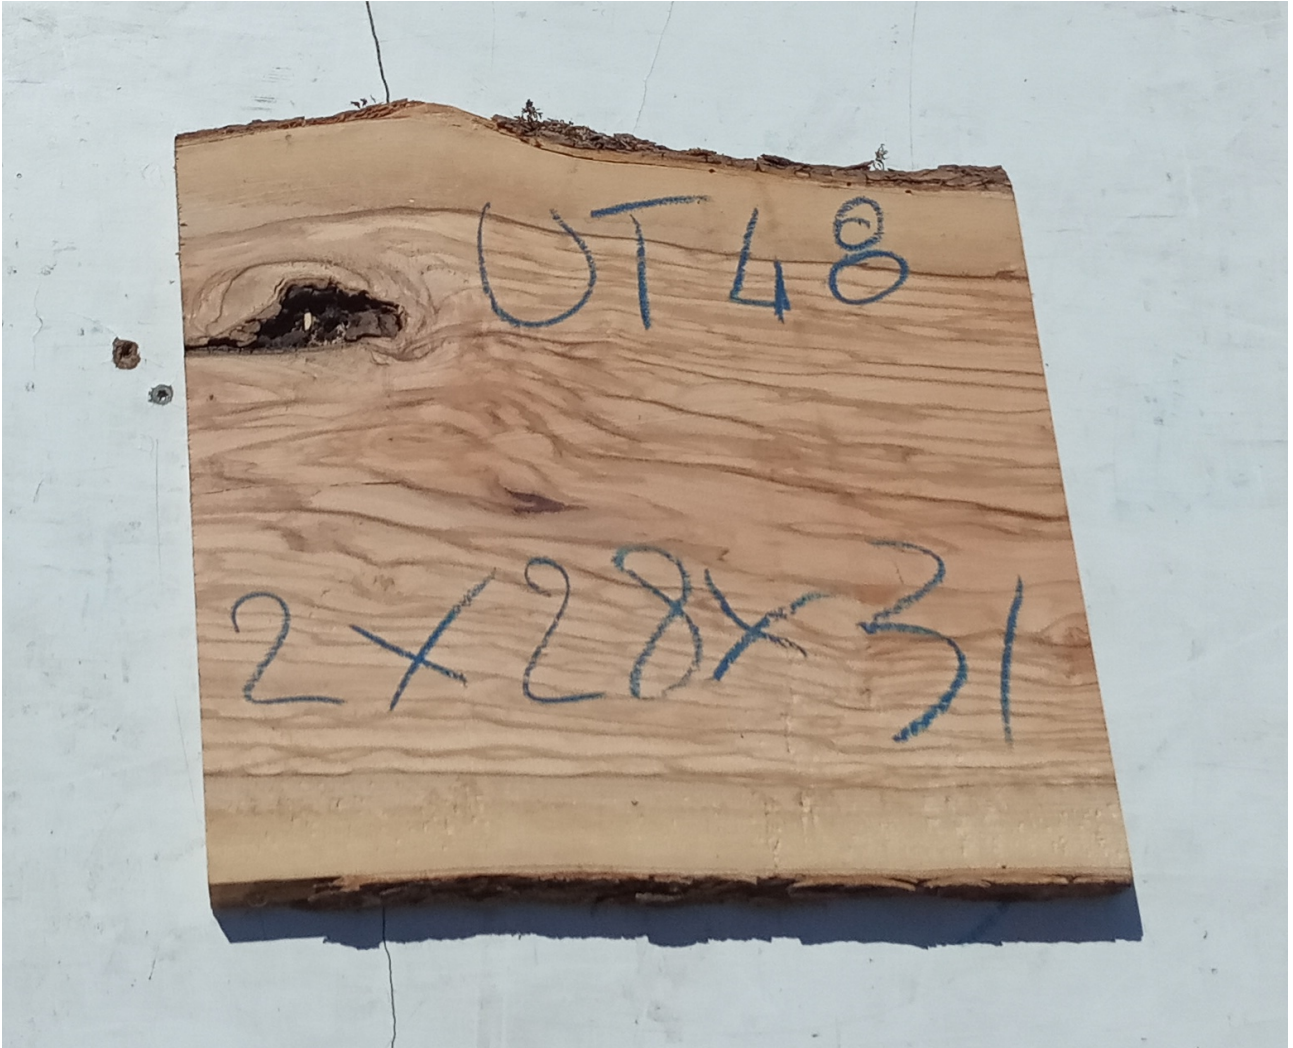

# Brico Legno Store

Tecno Wood  
Via Ettore D'Amore

---

## Tavola legno di Ulivo Non Refilato Piallato mm 20 x 280 x 310

# Brico Legno Store

Tecno Wood  
Via Ettore D'Amore

All'interno foto più dettagliate di questa tavola, fornita non refilata con finitura piallata. Legno di Ulivo già stagionato. Nelle foto al lato il pezzo oggetto di questa vendita, fotografato su entrambe le facce. Si precisa che la misurazione viene prelevata verso il centro della tavola mediando la larghezza di entrambi i lati. PEZZO UNICO

## **Dimensioni:**

mm 20 x 280 x 310

Tolleranza sulle dimensioni come per legge.