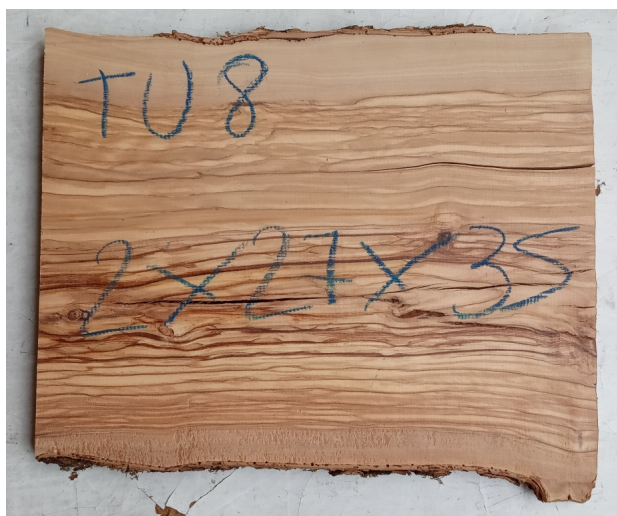

## Tavola legno di Ulivo Non Refilato Piallato mm 20 x 270 x 350

All'interno foto più dettagliate di questa tavola, fornita non refilata con finitura piallata. Legno di Ulivo già stagionato. Nelle foto al lato il pezzo oggetto di questa vendita, fotografato su entrambe le facce. Si precisa che la misurazione viene prelevata verso il centro della tavola mediando la larghezza di entrambi i lati. PEZZO UNICO

[Fai una domanda su questo prodotto](#)

Descrizione

Tavola in legno massello di **Ulivo piallato**

Nella foto al lato il pezzo reale oggetto di questa vendita

**Dimensioni:**

mm 20 x 270 x 350

**Pezzo unico disponibile**

Si precisa che la misurazione viene prelevata verso il centro della tavola mediando la larghezza di entrambi i lati.

Tolleranza sulle dimensioni come per legge.

**CARATTERISTICHE:**

**Descrizione generale:** durame di colore giallo bruno con striature più chiare e variegata anche di colore più scuro.