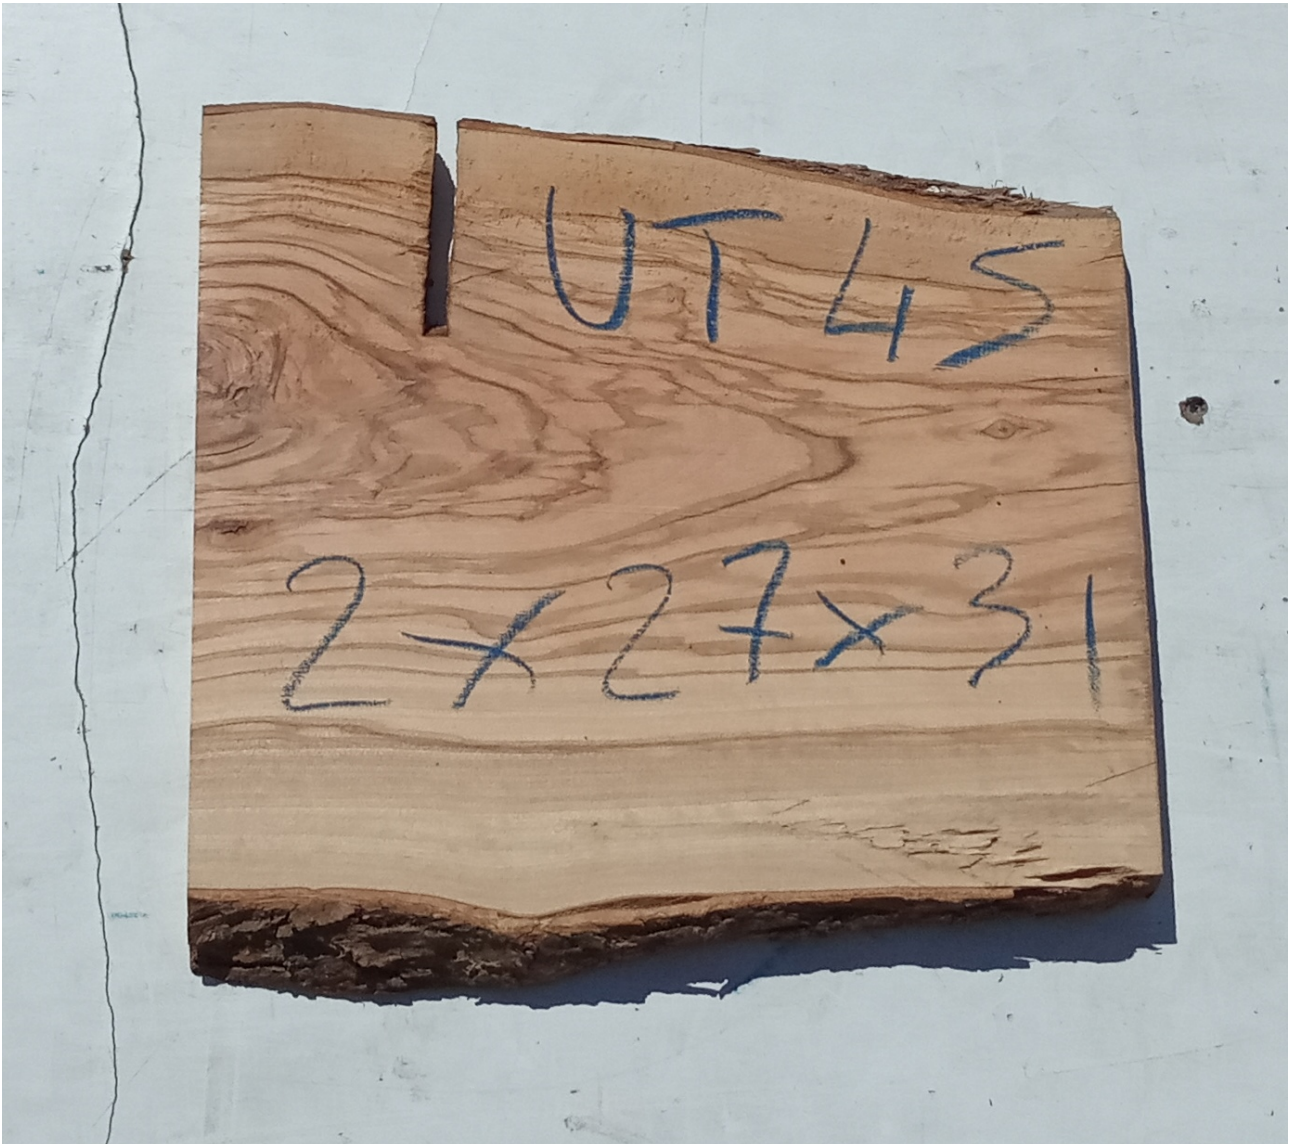

Brico Legno Store

Tecno Wood

Via Ettore D'Amore

**Tavola legno di Ulivo Non Refilato Piallato mm 20
x 270 x 310**

Brico Legno Store

Tecno Wood
Via Ettore D'Amore

All'interno foto più dettagliate di questa tavola, fornita non refilata con finitura piallata. Legno di Ulivo già stagionato. Nelle foto al lato il pezzo oggetto di questa vendita, fotografato su entrambe le facce. Si precisa che la misurazione viene prelevata verso il centro della tavola mediando la larghezza di entrambi i lati. PEZZO UNICO

Brico Legno Store

Tecno Wood
Via Ettore D'Amore

Descrizione Tavola in legno massello di **Ulivo piallato**

Nella foto al lato il pezzo reale oggetto di questa vendita

Dimensioni:

mm 20 x 270 x 310

Tolleranza sulle dimensioni come per legge.

Pezzo unico disponibile

Si precisa che la misurazione viene prelevata verso il centro della tavola mediando la larghezza di entrambi i lati.

Ideale per la realizzazione di taglieri o vassoi in legno di Ulivo.