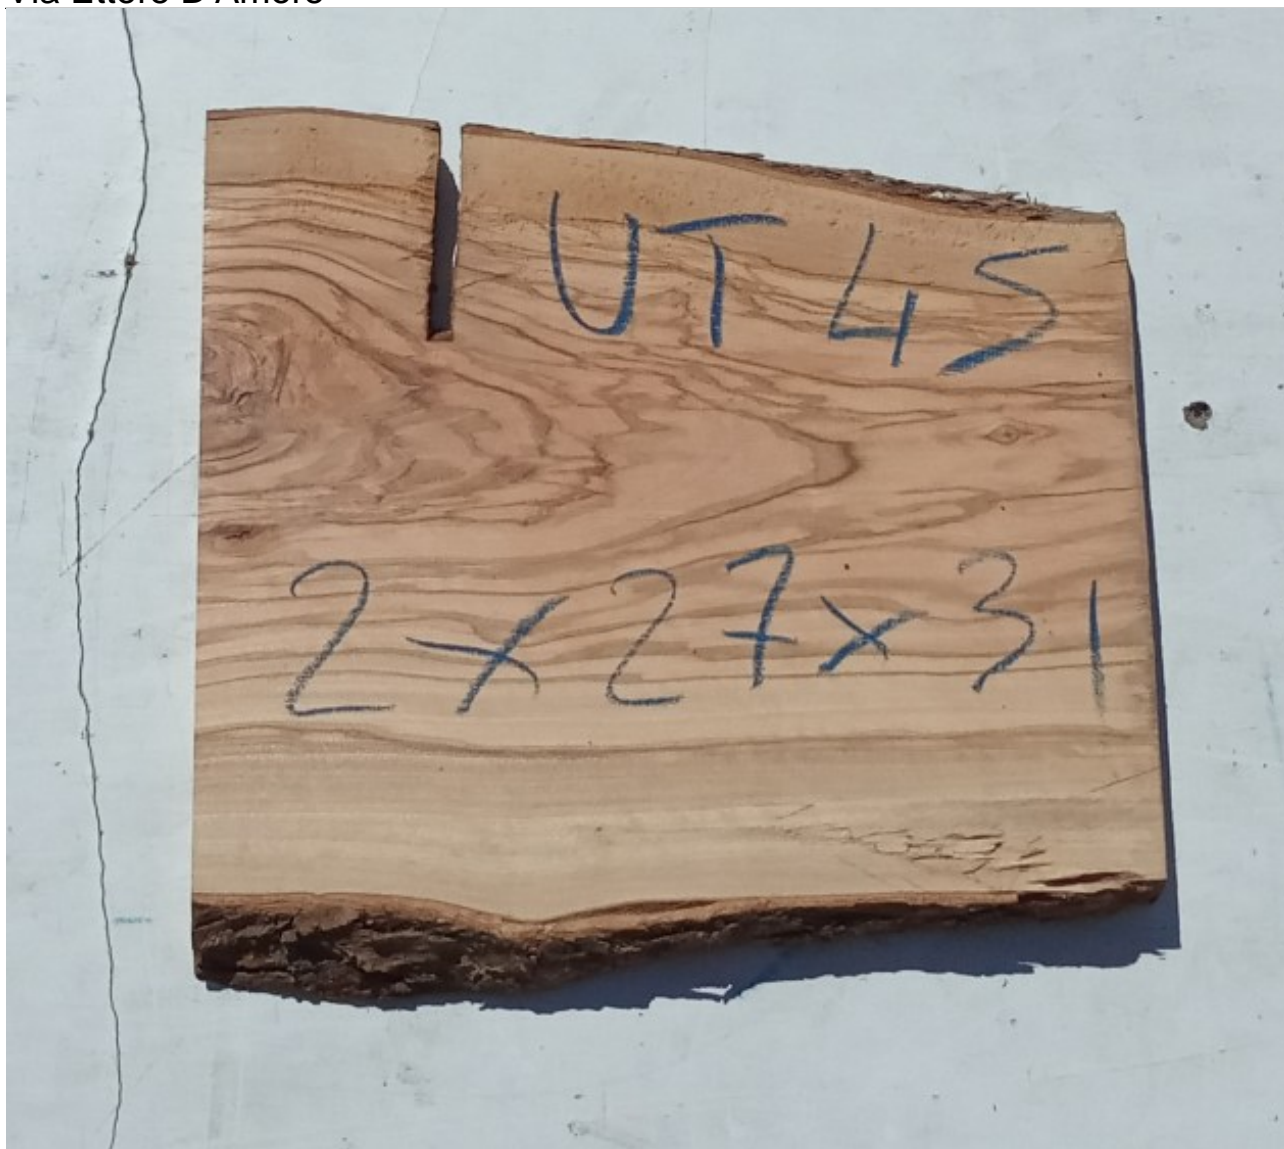

Brico Legno Store

Tecno Wood

Via Ettore D'Amore

**Tavola legno di Ulivo Non Refilato Piallato mm 20
x 270 x 310**

Brico Legno Store

Tecno Wood
Via Ettore D'Amore

All'interno foto più dettagliate di questa tavola, fornita non refilata con finitura piallata. Legno di Ulivo già stagionato. Nelle foto al lato il pezzo oggetto di questa vendita, fotografato su entrambe le facce. Si precisa che la misurazione viene prelevata verso il centro della tavola mediando la larghezza di entrambi i lati. PEZZO UNICO

Brico Legno Store

Tecno Wood
Via Ettore D'Amore

Descrizione Tavola in legno massello di **Ulivo piallato**

Nella foto al lato il pezzo reale oggetto di questa vendita

Dimensioni:

mm 20 x 270 x 310

Tolleranza sulle dimensioni come per legge.

Pezzo unico disponibile

Si precisa che la misurazione viene prelevata verso il centro della tavola mediando la larghezza di entrambi i lati.

Ideale per la realizzazione di taglieri o vassoi in legno di Ulivo.