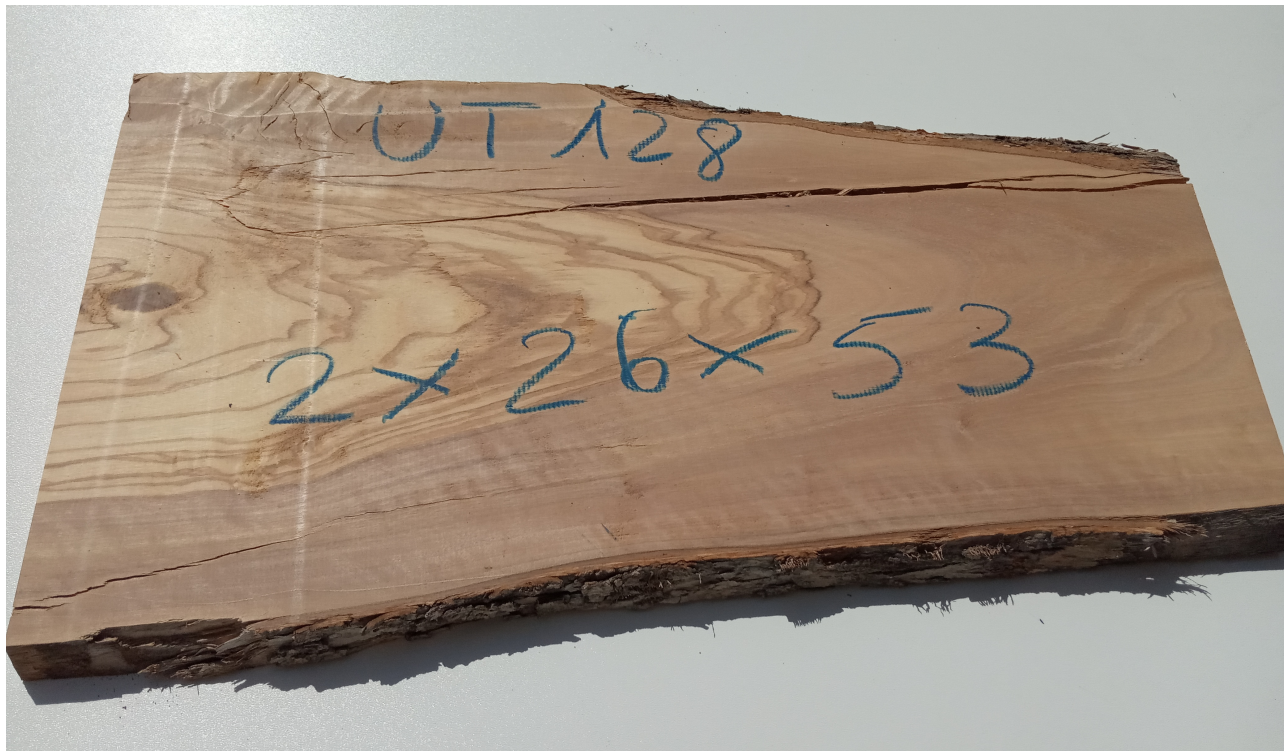

# Brico Legno Store

Tecno Wood  
Via Ettore D'Amore

## Tavola legno di Ulivo Non Refilato Piallato mm 20 x 260 x 530

All'interno foto più dettagliate di questa tavola, fornita non refilata con finitura piallata. Legno di Ulivo già stagionato. Nelle foto al lato il pezzo oggetto di questa vendita, fotografato su entrambe le facce. Si precisa che la misurazione viene prelevata verso il centro della tavola mediando la larghezza di entrambi i lati. PEZZO UNICO

**Dimensioni:**

mm 20 x 260 x 530

Tolleranza sulle dimensioni come per legge.

**Pezzo unico disponibile**

Si precisa che la misurazione viene prelevata verso il centro della tavola mediando la larghezza di entrambi i lati.