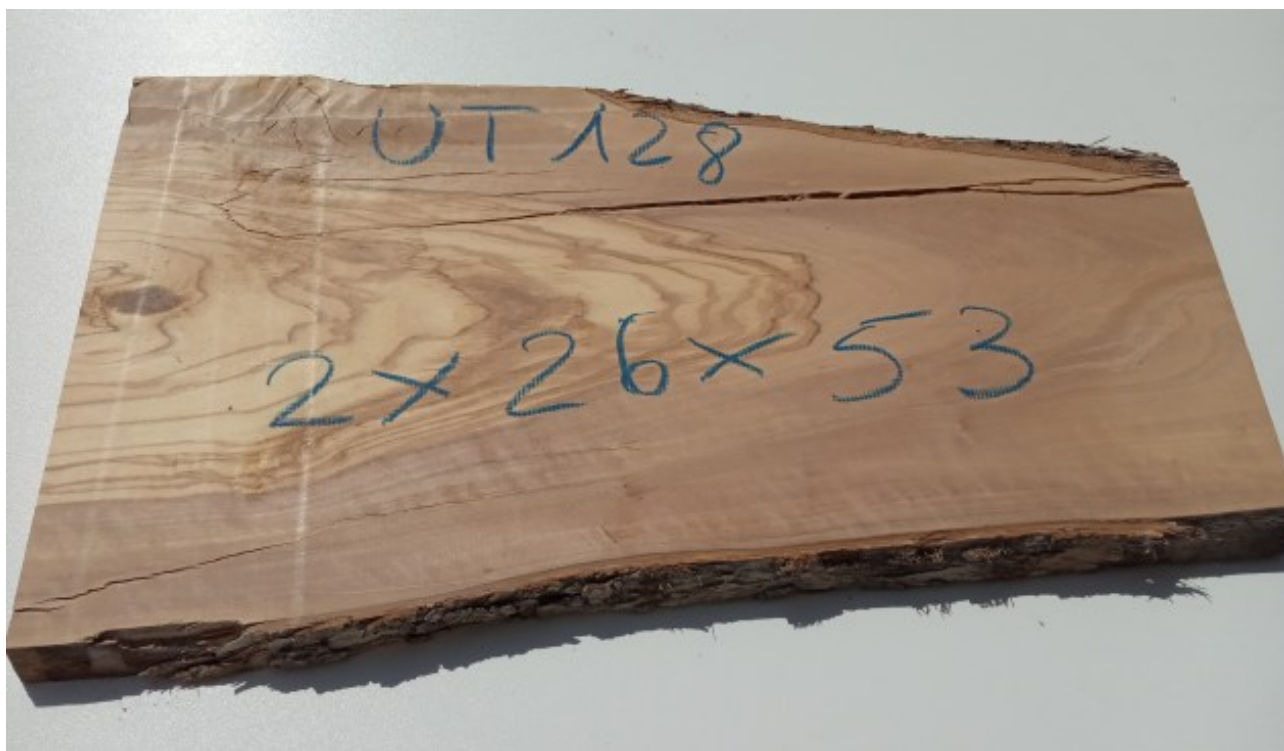

# Brico Legno Store

Tecno Wood  
Via Ettore D'Amore

## Tavola legno di Ulivo Non Refilato Piallato mm 20 x 260 x 530

All'interno foto più dettagliate di questa tavola, fornita non refilata con finitura piallata. Legno di Ulivo già stagionato. Nelle foto al lato il pezzo oggetto di questa vendita, fotografato su entrambe le facce. Si precisa che la misurazione viene prelevata verso il centro della tavola mediando la larghezza di entrambi i lati. PEZZO UNICO

**Dimensioni:**

mm 20 x 260 x 530

Tolleranza sulle dimensioni come per legge.

**Pezzo unico disponibile**

Si precisa che la misurazione viene prelevata verso il centro della tavola mediando la larghezza di entrambi i lati.