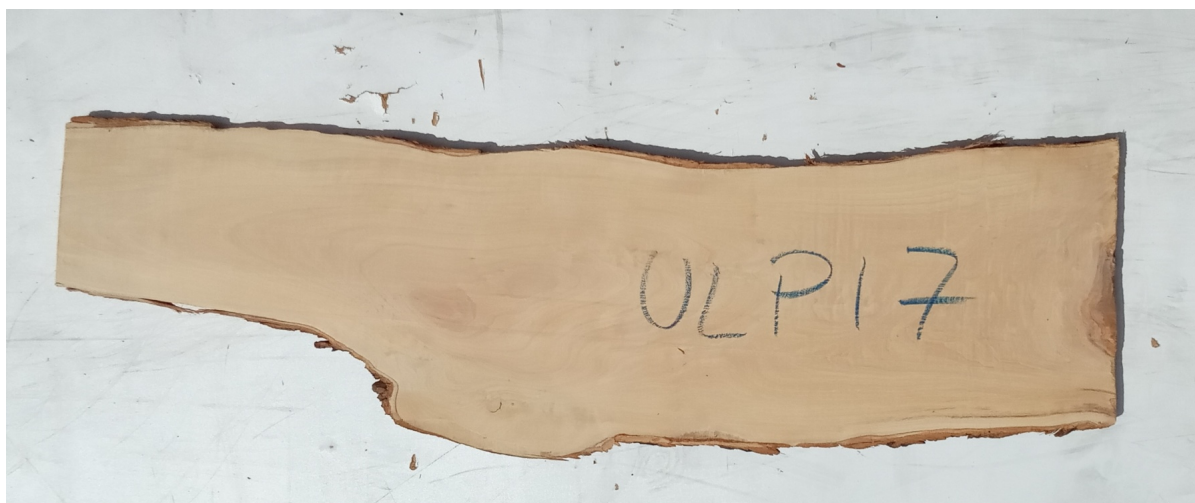

## Tavola legno di Ulivo Non Refilato Piallato mm 20 x 260 x 1100

All'interno foto più dettagliate di questa tavola, fornita non refilata con finitura piallata. Legno di Ulivo già stagionato. Nelle foto al lato il pezzo oggetto di questa vendita, fotografato su entrambe le facce. Si precisa che la misurazione viene prelevata verso il centro della tavola mediando la larghezza di entrambi i lati. PEZZO UNICO

Di solito spedito in 3-5 giorni

[Fai una domanda su questo prodotto](#)

Descrizione

Tavola in legno massello di **Ulivo piallato**

Nella foto al lato il pezzo reale oggetto di questa vendita

**Dimensioni:**

mm 20 x 260 x 1100

**Pezzo unico disponibile**

Si precisa che la misurazione viene prelevata verso il centro della tavola mediando la larghezza di entrambi i lati.

Tolleranza sulle dimensioni come per legge.

**CARATTERISTICHE:**

**Descrizione generale:** durame di colore giallo bruno con striature più chiare e variegata anche di colore più scuro.

**Impieghi:** mobili massicci e impiallacciati, arredamento di banche e uffici come ad esempio mensole, piani tavolo e parquet, ma anche taglieri e orologi e altri oggetti d'intaglio, come strumenti musicali a fiato dato l'alto livello di risonanza acustica.