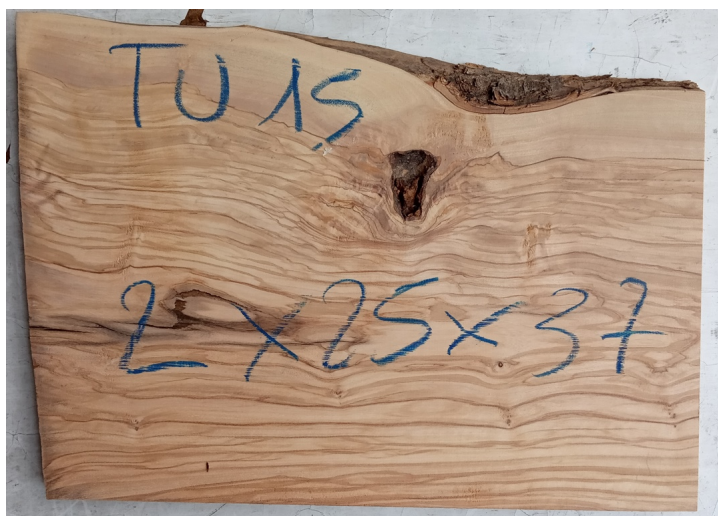

Tavola legno di Ulivo Non Refilato Piallato mm 20 x 250 x 370

All'interno foto più dettagliate di questa tavola, fornita non refilata con finitura piallata. Legno di Ulivo già stagionato. Nelle foto al lato il pezzo oggetto di questa vendita, fotografato su entrambe le facce. Si precisa che la misurazione viene prelevata verso il centro della tavola mediando la larghezza di entrambi i lati. PEZZO UNICO

Di solito spedito in 3-5 giorni

[Fai una domanda su questo prodotto](#)

Descrizione

Tavola in legno massello di **Ulivo piallato**

Nella foto al lato il pezzo reale oggetto di questa vendita

Dimensioni:

mm 20 x 250 x 370

Pezzo unico disponibile

Si precisa che la misurazione viene prelevata verso il centro della tavola mediando la larghezza di entrambi i lati.

Tolleranza sulle dimensioni come per legge.

CARATTERISTICHE:

Descrizione generale: durame di colore giallo bruno con striature più chiare e variegata anche di colore più scuro.