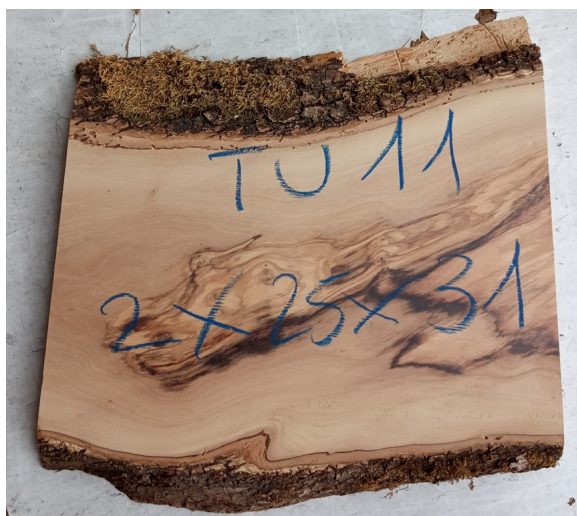

## Tavola legno di Ulivo Non Refilato Piallato mm 20 x 250 x 310

All'interno foto più dettagliate di questa tavola, fornita non refilata con finitura piallata. Legno di Ulivo già stagionato. Nelle foto al lato il pezzo oggetto di questa vendita, fotografato su entrambe le facce. Si precisa che la misurazione viene prelevata verso il centro della tavola mediando la larghezza di entrambi i lati. PEZZO UNICO

Di solito spedito in 3-5 giorni

[Fai una domanda su questo prodotto](#)

Descrizione

Tavola in legno massello di **Ulivo piallato**

Nella foto al lato il pezzo reale oggetto di questa vendita

**Dimensioni:**

mm 20 x 250 x 310

**Pezzo unico disponibile**

Si precisa che la misurazione viene prelevata verso il centro della tavola mediando la larghezza di entrambi i lati.

Tolleranza sulle dimensioni come per legge.

**CARATTERISTICHE:**

**Descrizione generale:** durame di colore giallo bruno con striature più chiare e variegata anche di colore più scuro.

**Impieghi:** mobili massicci e impiallacciati, arredamento di banche e uffici come ad esempio mensole, piani tavolo e parquet, ma anche taglieri e orologi e altri oggetti d'intaglio, come strumenti musicali a fiato dato l'alto livello di risonanza acustica.