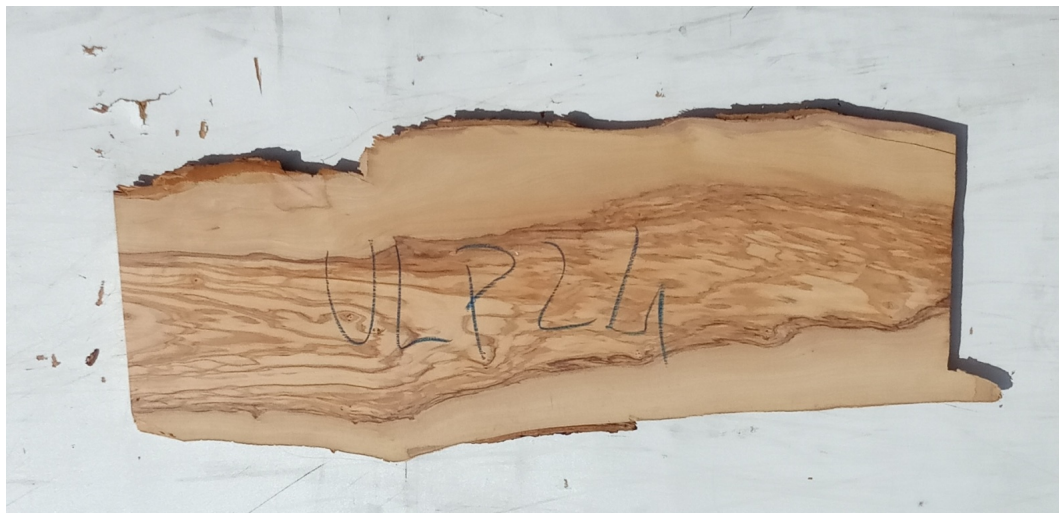

Tavola legno di Ulivo Non Refilato Piallato mm 20 x 220 x 720

All'interno foto più dettagliate di questa tavola, fornita non refilata con finitura piallata. Legno di Ulivo già stagionato. Nelle foto al lato il pezzo oggetto di questa vendita, fotografato su entrambe le facce. Si precisa che la misurazione viene prelevata verso il centro della tavola mediando la larghezza di entrambi i lati. PEZZO UNICO

Di solito spedito in 3-5 giorni

[Fai una domanda su questo prodotto](#)

Descrizione

Tavola in legno massello di **Ulivo piallato**

Nella foto al lato il pezzo reale oggetto di questa vendita

Dimensioni:

mm 20 x 220 x 720

Pezzo unico disponibile

Si precisa che la misurazione viene prelevata verso il centro della tavola mediando la larghezza di entrambi i lati.

Tolleranza sulle dimensioni come per legge.

CARATTERISTICHE:

Descrizione generale: durame di colore giallo bruno con striature più chiare e variegata anche di colore più scuro.