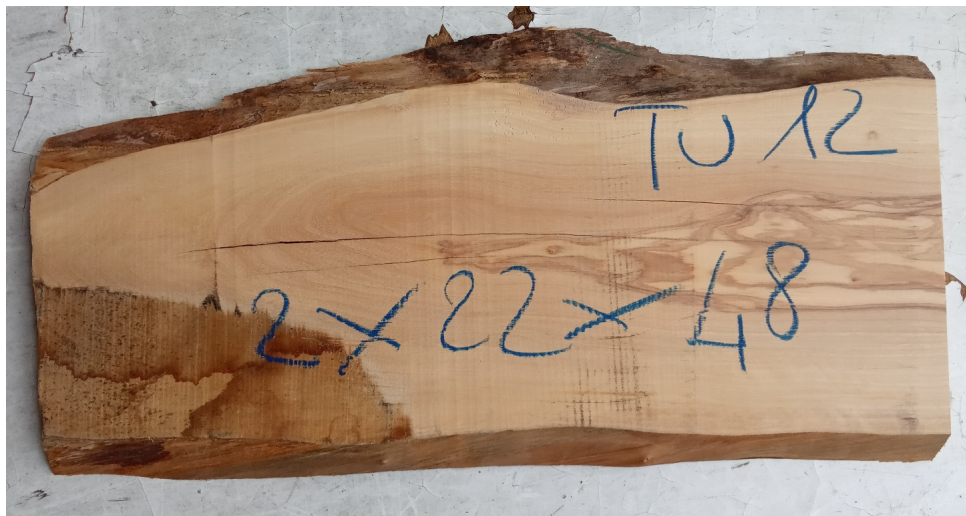

Tavola legno di Ulivo Non Refilato Piallato mm 20 x 220 x 480

All'interno foto più dettagliate di questa tavola, fornita non refilata con finitura piallata. Legno di Ulivo già stagionato. Nelle foto al lato il pezzo oggetto di questa vendita, fotografato su entrambe le facce. Si precisa che la misurazione viene prelevata verso il centro della tavola mediando la larghezza di entrambi i lati. PEZZO UNICO

Di solito spedito in 3-5 giorni

[Fai una domanda su questo prodotto](#)

Descrizione

Tavola in legno massello di **Ulivo piallato**

Nella foto al lato il pezzo reale oggetto di questa vendita

Dimensioni:

mm 20 x 220 x 480

Pezzo unico disponibile

Si precisa che la misurazione viene prelevata verso il centro della tavola mediando la larghezza di entrambi i lati.

Tolleranza sulle dimensioni come per legge.

CARATTERISTICHE:

Descrizione generale: durame di colore giallo bruno con striature più chiare e variegata anche di colore più scuro.