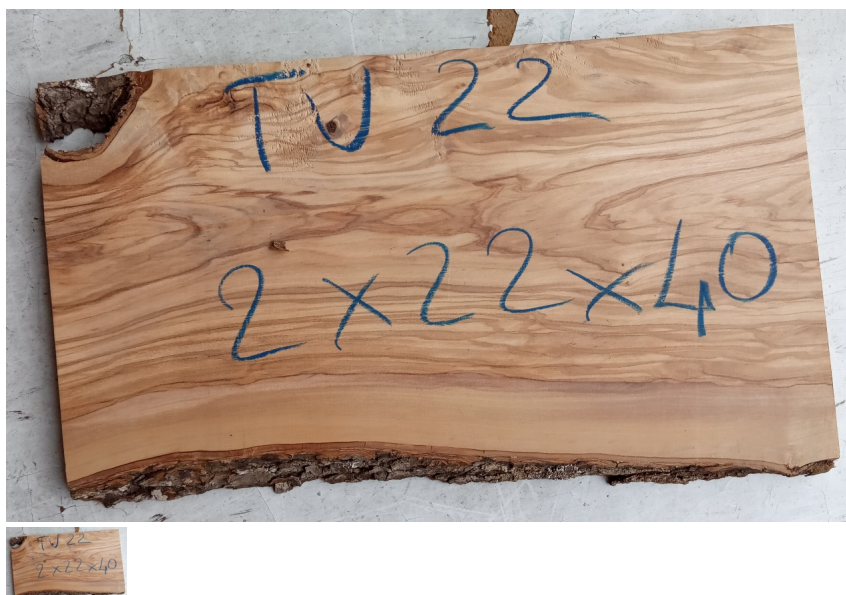

## Tavola legno di Ulivo Non Refilato Piallato mm 20 x 220 x 400

All'interno foto più dettagliate di questa tavola, fornita non refilata con finitura piallata. Legno di Ulivo già stagionato. Nelle foto al lato il pezzo oggetto di questa vendita, fotografato su entrambe le facce. Si precisa che la misurazione viene prelevata verso il centro della tavola mediando la larghezza di entrambi i lati. PEZZO UNICO

[Fai una domanda su questo prodotto](#)

Descrizione

Tavola in legno massello di **Ulivo piallato**

Nella foto al lato il pezzo reale oggetto di questa vendita

**Dimensioni:**

mm 20 x 220 x 400

**Pezzo unico disponibile**

Si precisa che la misurazione viene prelevata verso il centro della tavola mediando la larghezza di entrambi i lati.

Tolleranza sulle dimensioni come per legge.

**CARATTERISTICHE:**

**Descrizione generale:** durame di colore giallo bruno con striature più chiare e variegata anche di colore più scuro.