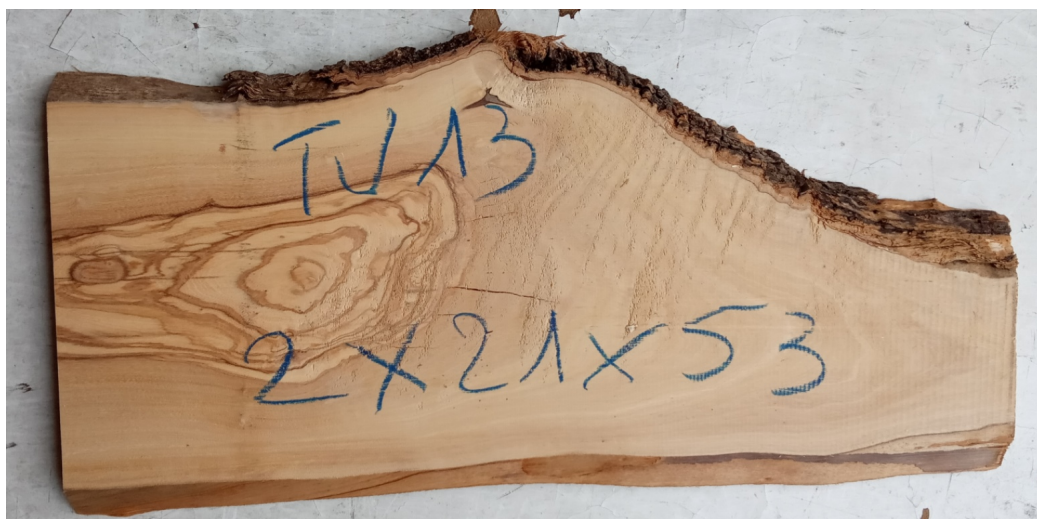

Tavola legno di Ulivo Non Refilato Piallato mm 20 x 210 x 530

All'interno foto più dettagliate di questa tavola, fornita non refilata con finitura piallata. Legno di Ulivo già stagionato. Nelle foto al lato il pezzo oggetto di questa vendita, fotografato su entrambe le facce. Si precisa che la misurazione viene prelevata verso il centro della tavola mediando la larghezza di entrambi i lati. PEZZO UNICO

Di solito spedito in 3-5 giorni

[Fai una domanda su questo prodotto](#)

Descrizione

Tavola in legno massello di **Ulivo piallato**

Nella foto al lato il pezzo reale oggetto di questa vendita

Dimensioni:

mm 20 x 210 x 530

Pezzo unico disponibile

Si precisa che la misurazione viene prelevata verso il centro della tavola mediando la larghezza di entrambi i lati.

Tolleranza sulle dimensioni come per legge.

CARATTERISTICHE:

Descrizione generale: durame di colore giallo bruno con striature più chiare e variegata anche di colore più scuro.