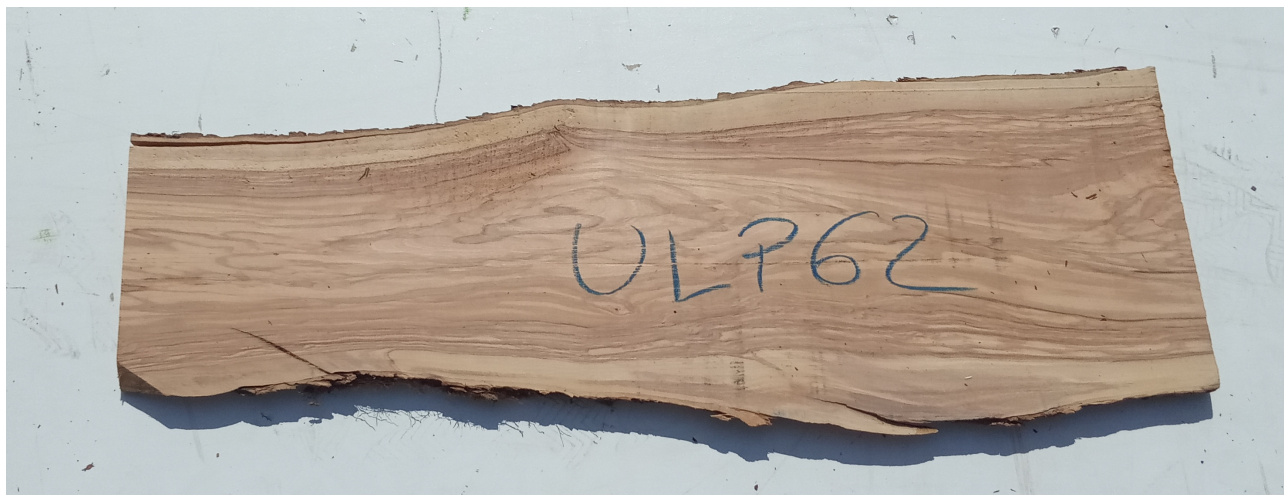

Brico Legno Store

Tecno Wood
Via Ettore D'Amore

Tavola legno di Ulivo Non Refilato Piallato mm 20 x 200 x 700

All'interno foto più dettagliate di questa tavola, fornita non refilata con finitura piallata. Legno di Ulivo già stagionato. Nelle foto al lato il pezzo oggetto di questa vendita, fotografato su entrambe le facce. Si precisa che la misurazione viene prelevata verso il centro della tavola mediando la larghezza di entrambi i lati. PEZZO UNICO

Brico Legno Store

Tecno Wood
Via Ettore D'Amore

Descrizione Tavola in legno massello di **Ulivo piallato**

Nella foto al lato il pezzo reale oggetto di questa vendita

Dimensioni:

mm 20 x 200 x 700

Pezzo unico disponibile

Si precisa che la misurazione viene prelevata verso il centro della tavola mediando la larghezza di entrambi i lati.

Tolleranza sulle dimensioni come per legge.

CARATTERISTICHE:

Descrizione generale: durame di colore giallo bruno con striature più chiare e variegata anche di colore più scuro.